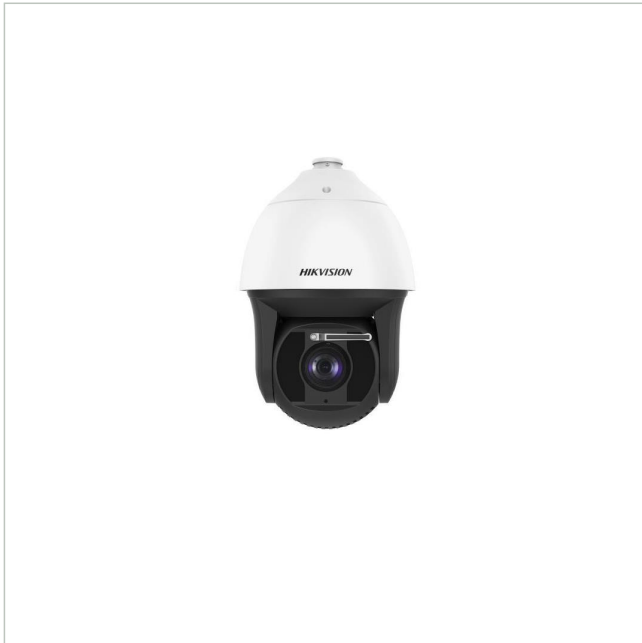

DS-2DF8425IX-AELW(O-STD)(T5)

Artikelnummer: 233337

EAN: 6931847134532

Netzwerk Dome, PTZ, Tag/Nacht, 4MP, 25x, IP67, 24VAC, PoE, Wischer

Hauptmerkmale

Spezifikationen

EAN/GTIN	6931847134532
Serie	Hikvision Turbo HD Camera
Auflösungsstandard	4 Megapixel
System	Farbe
Chipgröße	1/1,8"
Aufnahmesensor	CMOS
Videokompression	H.264, H.264+, H.265, H.265+, M-JPEG
Bildauflösung max.	2560x1440
Bildübertragungsrate	30 fps
Tag-/Nacht-Umschaltung	Elektronisch
Digitale Rauschunterdrückung	3D-DNR
Objektiv Type	Zoom
Brennweite	5,9 - 147,5 mm
Zoomfaktor	25x
Digital Zoom	16-fach
Bildwinkel horizontal	59,8 - 3,3°
Beleuchtung	Infrarot

DS-2DF8425IX-AELW(O-STD)(T5)

Fortsetzung Spezifikationen

Gehäuse	Außen
Farbe (Gehäuse)	weiß
Farbe (Kuppel)	klar
Gehäusematerial	Metall
Heizung	ja
Drehbereich	360°
Geschwindigkeit (manuell)	210°/Sek.
Geschwindigkeit (Preset)	280°/Sek.
Videoausgänge	Ethernet, 1.000 Mbit/s
Alarめingänge	ja
Audiounterstützung	ja
Steuer-Schnittstellen	Ethernet
Interner Speicher	microSD-Kartenslot
Montageart	Hängende Montage
Stromversorgung	10-24VAC, Hi-PoE
Power over Ethernet	nein
Vandalismusgeschützt	nein
Temperaturbereich (Betrieb)	-40°C ~ +70°C
ONVIF	nein
Zertifizierungen	IK10
Schutzart	IP67
Low Speed Shutter	ja
Gegenlichtkompensation	BLC, HLC
Wide Dynamic Range (WDR)	WDR 140dB
Bewegungsmelder	ja
Hersteller-Nummer	327000322

Optionales Zubehör

Art. Nr.	Name	Produkt Beschreibung
225319	DS-1602ZJ	Halterung, Wandmontage, hängend, 97x182x305mm, weiß, Aluminium, für Hikvision PTZ
222437	DS-1604ZJ-BOX	Halterung, Wandmontage, Anschlussbox, weiß, für Hikvision Domes
222438	DS-1604ZJ-BOX-Corner	Halterung, Eckmontage, Aluminium, Stahl, weiß, für Hikvision Domes
222303	DS-1604ZJ-BOX-POLE	Halterung, Mastmontage, Aluminium, Stahl, weiß, für Hikvision Domes
222436	DS-1604ZJ-Corner	Eckhalterung, Aluminium, weiß, 206,8x261,8x465mm, für Hikvision PTZ Domes
222302	DS-1604ZJ-Pole	Masthalterung, Aluminium, weiß, 355,5x261,8x170,7mm, für Hikvision PTZ Domes