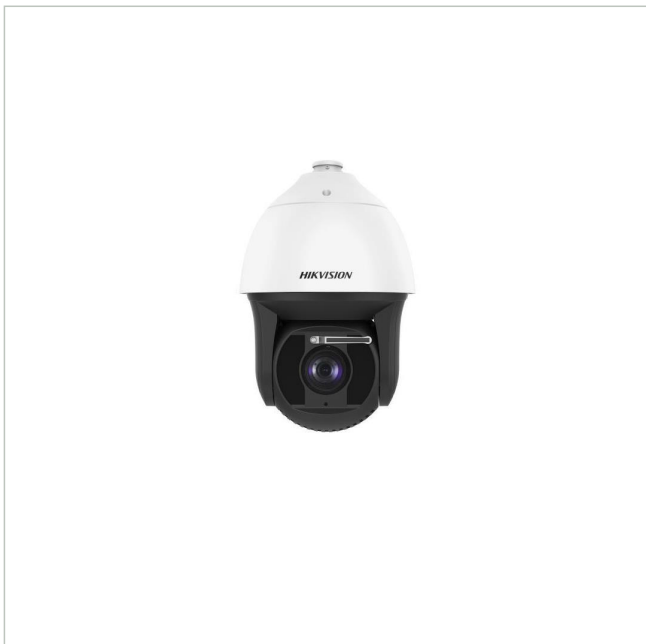

# DS-2DF8425IX-AELW(O-STD)(T5)

Artikelnummer: 233337  
EAN: 6931847134532

Netzwerk Dome, PTZ, Tag/Nacht, 4MP, 25x, IP67, 24VAC, PoE, Wischer

## Spezifikationen

EAN/GTIN	6931847134532
Serie	Hikvision Turbo HD Camera
Auflösungsstandard	4 Megapixel
System	Farbe
Chipgröße	1/1,8"
Aufnahmesensor	CMOS
Videokompression	H.264, H.264+, H.265, H.265+, M-JPEG
Bildauflösung max.	2560x1440
Bildübertragungsrate	30 fps
Tag-/Nacht-Umschaltung	Elektronisch
Digitale Rauschunterdrückung	3D-DNR
Objektiv Type	Zoom
Brennweite	5,9 - 147,5 mm
Zoomfaktor	25x
Digital Zoom	16-fach
Bildwinkel horizontal	59,8 - 3,3°
Beleuchtung	Infrarot

## Fortsetzung Spezifikationen

Gehäuse	Außen
Farbe (Gehäuse)	weiß
Farbe (Kuppel)	klar
Gehäusematerial	Metall
Heizung	ja
Drehbereich	360°
Geschwindigkeit (manuell)	210°/Sek.
Geschwindigkeit (Preset)	280°/Sek.
Videoausgänge	Ethernet, 1.000 Mbit/s
Alarめingänge	ja
Audiounterstützung	ja
Steuer-Schnittstellen	Ethernet
Interner Speicher	microSD-Kartenslot
Montageart	Hängende Montage
Stromversorgung	10-24VAC, Hi-PoE
Power over Ethernet	nein
Vandalismusgeschützt	nein
Temperaturbereich (Betrieb)	-40°C ~ +70°C
ONVIF	nein
Zertifizierungen	IK10
Schutzart	IP67
Low Speed Shutter	ja
Gegenlichtkompensation	BLC, HLC
Wide Dynamic Range (WDR)	WDR 140dB
Bewegungsmelder	ja
Hersteller-Nummer	327000322