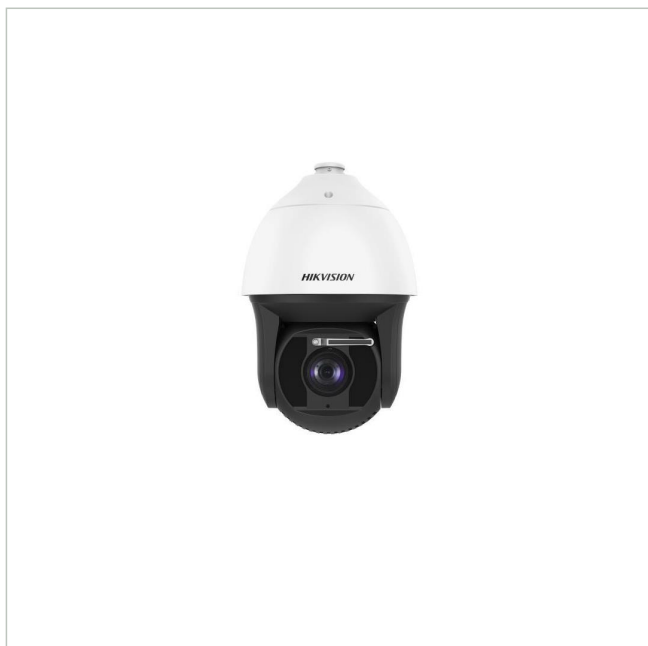

# DS-2DF8425IX-AELW(O-STD)(T5)

Artikelnummer: 233337

EAN: 6931847134532

Netzwerk Dome, PTZ, Tag/Nacht, 4MP, 25x, IP67, 24VAC, PoE, Wischer

## Spezifikationen

EAN/GTIN	6931847134532
Serie	Hikvision Turbo HD Camera
Auflösungsstandard	4 Megapixel
System	Farbe
Chipgröße	1/1,8"
Aufnahmesensor	CMOS
Videokompression	H.264, H.264+, H.265, H.265+, M-JPEG
Bildauflösung max.	2560x1440
Bildübertragungsrate	30 fps
Tag-/Nacht-Umschaltung	Elektronisch
Digitale Rauschunterdrückung	3D-DNR
Objektiv Type	Zoom
Brennweite	5,9 - 147,5 mm
Zoomfaktor	25x
Digital Zoom	16-fach
Bildwinkel horizontal	59,8 - 3,3°
Beleuchtung	Infrarot

## Fortsetzung Spezifikationen

Gehäuse	Außen
Farbe (Gehäuse)	weiß
Farbe (Kuppel)	klar
Gehäusematerial	Metall
Heizung	ja
Drehbereich	360°
Geschwindigkeit (manuell)	210°/Sek.
Geschwindigkeit (Preset)	280°/Sek.
Videoausgänge	Ethernet, 1.000 Mbit/s
Alarめingänge	ja
Audiounterstützung	ja
Steuer-Schnittstellen	Ethernet
Interner Speicher	microSD-Kartenslot
Montageart	Hängende Montage
Stromversorgung	10-24VAC, Hi-PoE
Power over Ethernet	nein
Vandalismusgeschützt	nein
Temperaturbereich (Betrieb)	-40°C ~ +70°C
ONVIF	nein
Zertifizierungen	IK10
Schutzart	IP67
Low Speed Shutter	ja
Gegenlichtkompensation	BLC, HLC
Wide Dynamic Range (WDR)	WDR 140dB
Bewegungsmelder	ja
Hersteller-Nummer	327000322