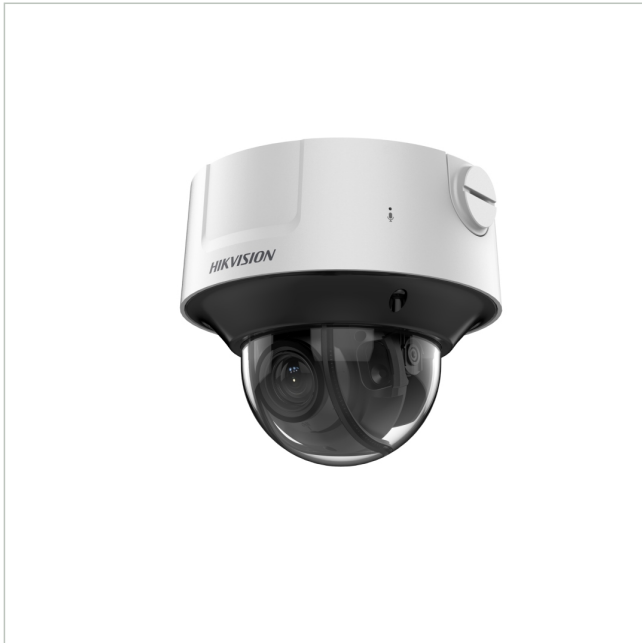

iDS-2CD7546G0-IZHSY(2.8-12mm)(C)(O-STD)

Artikelnummer: 233513

EAN: 6931847130770

Netzwerk Fix Dome Kamera, Tag/Nacht, 4MP, 2,8-12mm, Audio, IP67

Hauptmerkmale

Netzwerk Kamera der Hikvision 7-Serie

Dome Bauform für den Außeneinsatz (IP67)

Korrosionshemmende Beschichtung

Motorisiertes Varifokal-Objektiv (8-32mm)

DeepinView Videoanalyse

Hohe Lichtempfindlichkeit durch DarkFighter-Technologie

Integrierte Infrarot-Beleuchtung

Version mit Alarm- und Audio-I/O

iDS-2CD7546G0-IZHSY(2.8-12mm)(C)(O-STD)

Fortsetzung Spezifikationen

Lichtempfindlichkeit	0,0005 Lux bei F1,2
Digitale Rauschunterdrückung	3D-DNR
Objektiv Type	Varifokal
Brennweite	2,8 - 12 mm
Bildwinkel horizontal	114,5 - 41,8°
Beleuchtung	Infrarot
Gehäuse	Außen
Farbe (Gehäuse)	weiß
Farbe (Kuppel)	klar
Gehäusematerial	Aluminium
Heizung	ja
Videoausgänge	Composite (FBAS)
Alarめingänge	1
Audiounterstützung	ja
Steuer-Schnittstellen	Ethernet, RS-485
Interner Speicher	microSD-Kartenslot
Montageart	Deckenmontage
Stromversorgung	12VDC, 24VAC, PoE
Power over Ethernet	IEEE 802.3at
Vandalismusgeschützt	ja
Temperaturbereich (Betrieb)	-40°C ~ +60°C
ONVIF	ONVIF Profile G, ONVIF Profile S, ONVIF Profile T
Zertifizierungen	IK10
Schutzart	IP67
Low Speed Shutter	nein
Gegenlichtkompensation	BLC, HLC
Wide Dynamic Range (WDR)	WDR 140dB
Bewegungsmelder	ja
Hersteller-Nummer	311317370