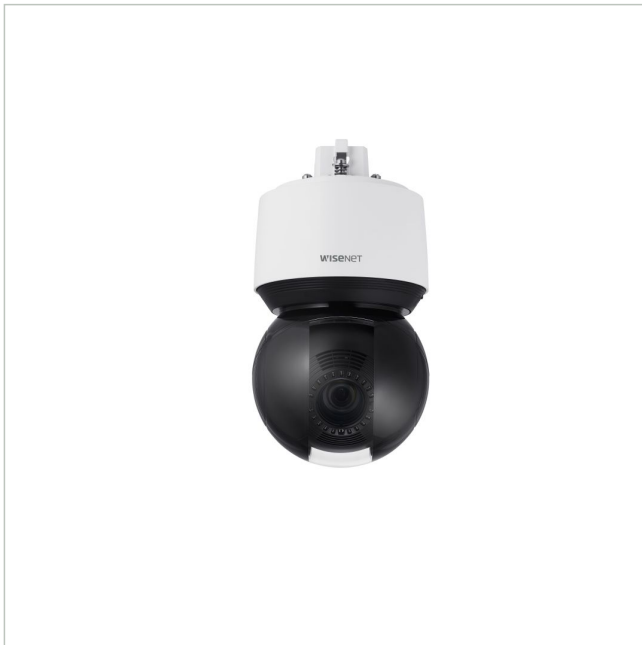

QNP-6250R

Artikelnummer: 233616

Netzwerk Dome, PTZ, Tag/Nacht, 1920x1280, H.265, 25x, 4,44-111mm, IP66, IK10

Hauptmerkmale

Full-HD Auflösung 1920x1080@50fps (H.264/H.265)
4,44-111mm Auto Fokus Zoom Objektiv
360° Endless Pan, 110° Tilt, max. 700°/s (Preset)
H.265/H.264/MJPEG Codec mit WiseStream II
Wide Dynamic Range (120dB), Defog, SSNRV
Lichtempfindlichkeit 0,05Lux (F1,6, Farbe)

True Day&Night mit umschaltbarem IR Sperrfilter
Digitale Bildstabilisierung mit integriertem Gyrosensor
Intelligent Video und Audio Analytics
Infrarotbeleuchtung, bis 100m Reichweite
Stromversorgung: PoE+ (IEEE802.3at, Class4)
Für Außen, -35°C bis +55°C, IK10, IP66

Spezifikationen

Serie	WiseNet Q
Auflösungsstandard	HD 1080p
System	True Day&Night
Chipgröße	1/2,8"
Aufnahmesensor	CMOS
Videokompression	H.264, H.265, M-JPEG
Bildauflösung max.	1920x1080
Bildübertragungsrate	50 fps
Tag-/Nacht-Umschaltung	Schaltbarer IR-Filter (ICR)
Lichtempfindlichkeit	0,05 Lux bei F1,6

QNP-6250R

Fortsetzung Spezifikationen

Digitale Rauschunterdrückung	SSNR5
Objektiv Type	Auto Fokus Zoom
Brennweite	4,44 - 111 mm
Zoomfaktor	25x
Digital Zoom	nein
Bildwinkel horizontal	64,66 - 2,99°
Beleuchtung	Infrarot
Gehäuse	Außen
Farbe (Gehäuse)	RAL9003, weiß
Farbe (Kuppel)	klar
Gehäusematerial	Metall
Heizung	nein
Drehbereich	360°
Geschwindigkeit (manuell)	250°/Sek.
Geschwindigkeit (Preset)	700°/Sek.
Videoausgänge	nein
Alarめingänge	optional
Audiounterstützung	optional
Steuer-Schnittstellen	Ethernet
Interner Speicher	microSD-Kartenslot
Montageart	Hängende Montage
Stromversorgung	PoE
Power over Ethernet	IEEE 802.3at
Vandalismusgeschützt	ja
Temperaturbereich (Betrieb)	-35°C ~ +55°C
ONVIF	ONVIF Profile G, ONVIF Profile S, ONVIF Profile T
Zertifizierungen	IK10
Schutzart	IP66
Low Speed Shutter	ja
Gegenlichtkompensation	BLC, HLC
Wide Dynamic Range (WDR)	WDR 120dB
Bewegungsmelder	ja
Hersteller-Nummer	QNP-6250R