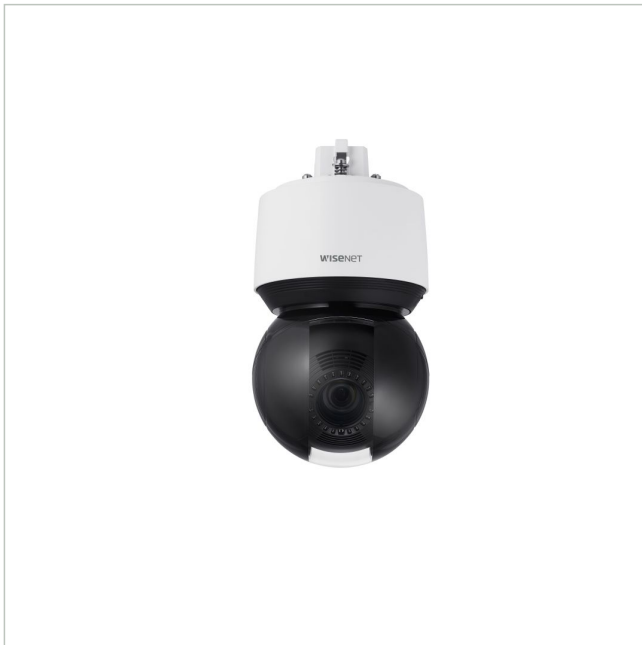

QNP-6250R

Artikelnummer: 233616

Netzwerk Dome, PTZ, Tag/Nacht, 1920x1280, H.265, 25x, 4,44-111mm, IP66, IK10

Hauptmerkmale

Full-HD Auflösung 1920x1080@50fps (H.264/H.265)

4,44-111mm Auto Fokus Zoom Objektiv

360° Endless Pan, 110° Tilt, max. 700°/s (Preset)

H.265/H.264/MJPEG Codec mit WiseStream II

Wide Dynamic Range (120dB), Defog, SSNRV

Lichtempfindlichkeit 0,05Lux (F1,6, Farbe)

True Day&Night mit umschaltbarem IR Sperrfilter

Digitale Bildstabilisierung mit integriertem Gyrosensor

Intelligent Video und Audio Analytics

Infrarotbeleuchtung, bis 100m Reichweite

Stromversorgung: PoE+ (IEEE802.3at, Class4)

Für Außen, -35°C bis +55°C, IK10, IP66