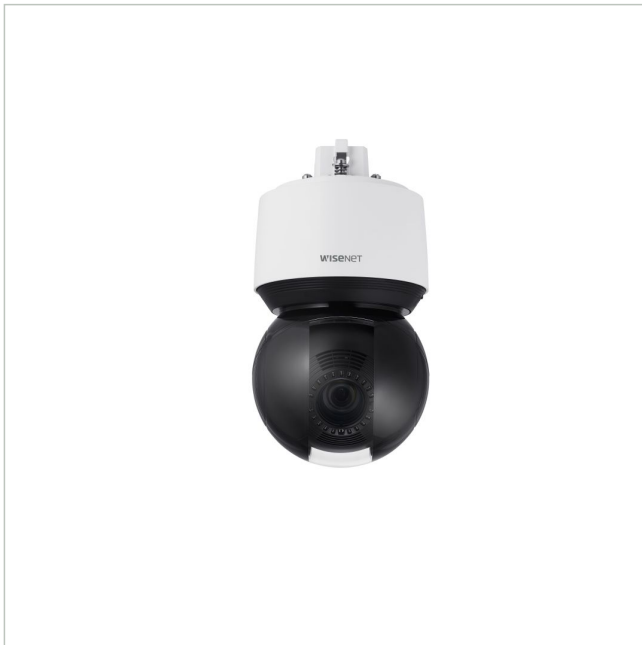

QNP-6320R

Artikelnummer: 233617

Netzwerk Dome, PTZ, Tag/Nacht, 1920x1280, H.265, 32x, 4,44-142,6mm, IP66, IK10

Hauptmerkmale

Full-HD Auflösung 1920x1080@50fps (H.264/H.265)

4,44-142,6mm Auto Fokus Zoom Objektiv

360° Endless Pan, 110° Tilt, max. 700°/s (Preset)

H.265/H.264/MJPEG Codec mit WiseStream II

Wide Dynamic Range (120dB), Defog, SSNRV

Lichtempfindlichkeit 0,05Lux (F1,6, Farbe)

True Day&Night mit umschaltbarem IR Sperrfilter

Digitale Bildstabilisierung mit integriertem Gyrosensor

Intelligent Video und Audio Analytics

Infrarotbeleuchtung, bis 100m Reichweite

Stromversorgung: PoE+ (IEEE802.3at, Class4)

Für Außen, -35°C bis +55°C, IK10, IP66