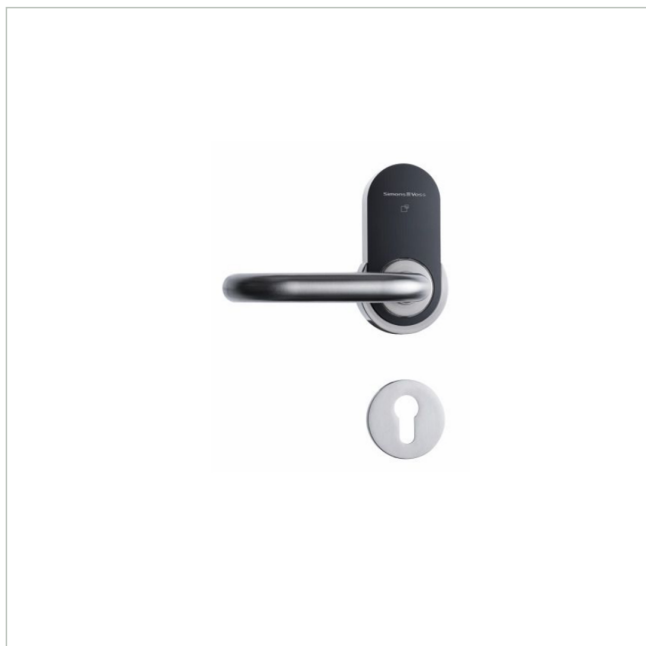

# SI-S2.A0.22.CC.1.L08.M.WO

Artikelnummer: 233676

SmartHandle AX (SmartIntego), Europrofil,  
Silber/Schwarzgrau , Türdicke 79-100 mm, WO

## Hauptmerkmale

SmartHandle AX (Smart Intego)

Europrofil- stehende Montage

Farbe: silber / schwarzgrau

Wireless Online

Keine Rosettenabdeckungen

L-Form R (rund gebogen) Drücker

Türdicke 79-100mm

8mm Vierkant

Lesetechnik: SmartCards / SmartTags