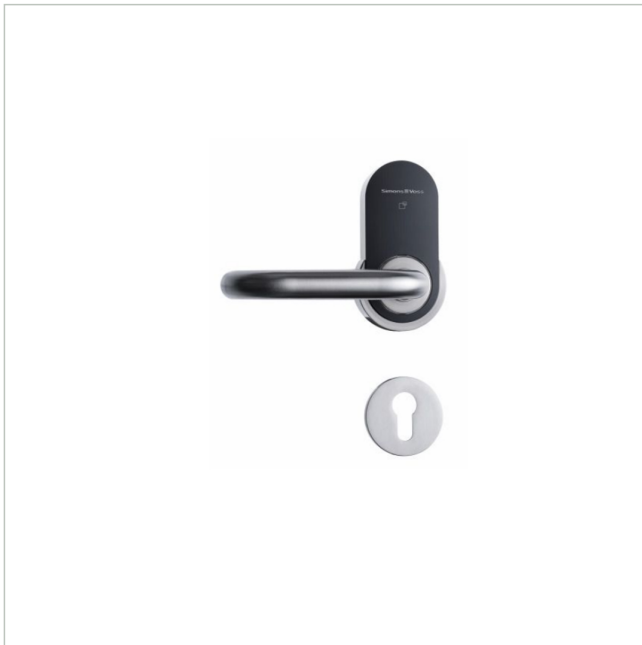

# SI-S2.A0.22.CC.1.L08.M.WO

Artikelnummer: 233676

SmartHandle AX (SmartIntego), Europrofil,  
Silber/Schwarzgrau , Türdicke 79-100 mm, WO

## Hauptmerkmale

SmartHandle AX (Smart Intego)

Europrofil- stehende Montage

Farbe: silber / schwarzgrau

Wireless Online

Keine Roosettenabdeckungen

L-Form R (rund gebogen) Drücker

Türdicke 79-100mm