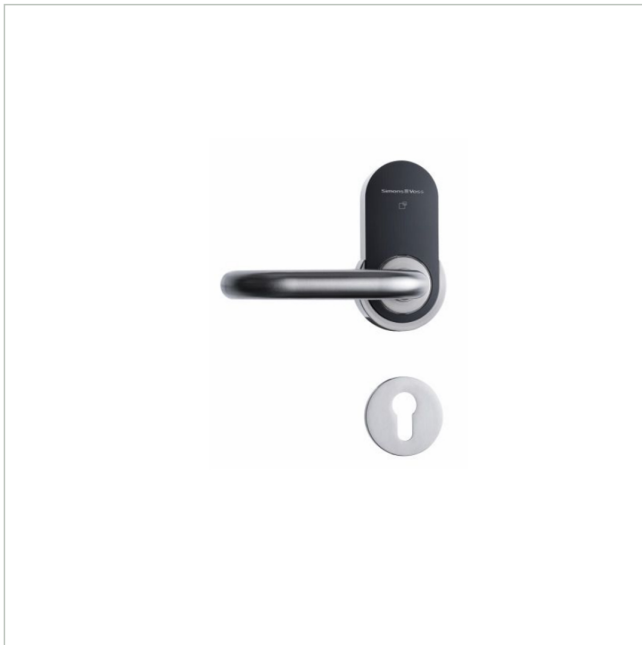

SI-S2.A0.22.CC.1.L08.M.WO

Artikelnummer: 233676

SmartHandle AX (SmartIntego), Europrofil,
Silber/Schwarzgrau , Türdicke 79-100 mm, WO

Hauptmerkmale

SmartHandle AX (Smart Intego)

Europrofil- stehende Montage

Farbe: silber / schwarzgrau

Wireless Online

Keine Rosettenabdeckungen

L-Form R (rund gebogen) Drücker

Türdicke 79-100mm

8mm Vierkant

Lesetechnik: SmartCards / SmartTags

Spezifikationen