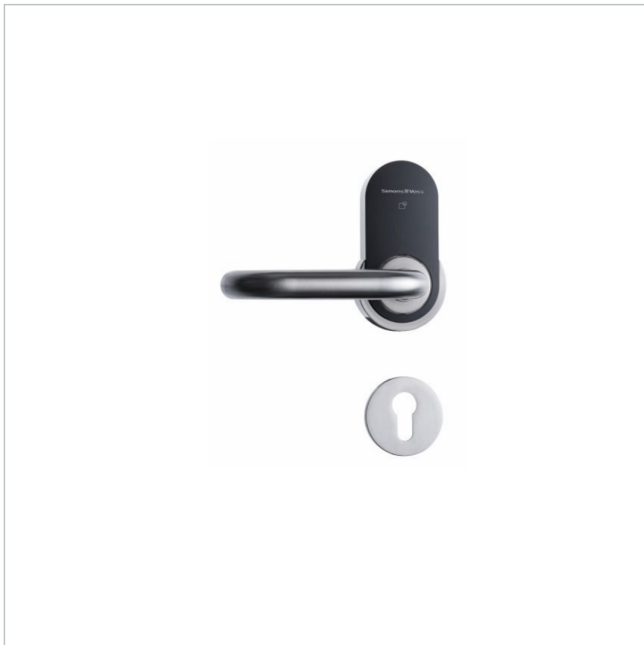

SI-S2.A0.22.CC.1.L08.M.WO

Artikelnummer: 233676

SmartHandle AX (SmartIntego), Europrofil,
Silber/Schwarzgrau , Türdicke 79-100 mm, WO

Hauptmerkmale

SmartHandle AX (Smart Intego)

Europrofil- stehende Montage

Farbe: silber / schwarzgrau

Wireless Online

Keine Roosettenabdeckungen

L-Form R (rund gebogen) Drücker

Türdicke 79-100mm

8mm Vierkant

Lesetechnik: SmartCards / SmartTags

Spezifikationen