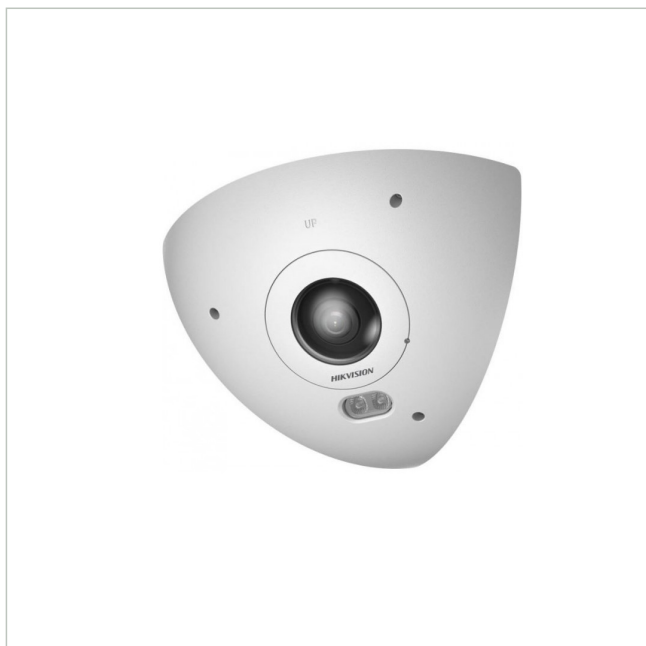

DS-2CD6W45G0-IVS(2mm)(FRA HIK)

Artikelnummer: 234290

EAN: 6931847151225

1/1,8" Netzwerk Dome, Fisheye, 3070x2048, 2mm, Infrarot 940nm, 12VDC, -40+60°

Hauptmerkmale

Spezifikationen

EAN/GTIN	6931847151225
Kameratyp	Fisheye Kamera
Auflösung Pixel	3072x2048
Auflösung Pixel	3072x2048
System	True Day&Night
Chipgröße	1/1,8"
Aufnahmesensor	CMOS
Tag-/Nacht-Umschaltung	Schaltbarer IR-Filter (ICR)
Lichtempfindlichkeit	0,082 Lux bei F2,4
Digitale Rauschunterdrückung	3D-DNR
Objektiv Type	Fisheye
Brennweite	2 mm
Bildwinkel horizontal	135°
Beleuchtung	Infrarot
Gehäuse	Außen
Farbe (Gehäuse)	weiß
Farbe (Kuppel)	klar

DS-2CD6W45G0-IVS(2mm)(FRA HIK)

Fortsetzung Spezifikationen

Gehäusematerial	Metall
Heizung	nein
Videoausgänge	nein
Alarめingänge	ja
Alarmausgänge	ja
Steuer-Schnittstellen	Ethernet, RS-485
Montageart	Eckmontage
Stromversorgung	12VDC, PoE
Vandalismusgeschützt	ja
Temperaturbereich (Betrieb)	-40°C ~ +60°C
Zertifizierungen	IK10+
Schutzart	IP67
Low Speed Shutter	ja
Gegenlichtkompensation	BLC, HLC
Wide Dynamic Range (WDR)	WDR 120dB
Bewegungsmelder	nein
Hersteller-Nummer	311316376