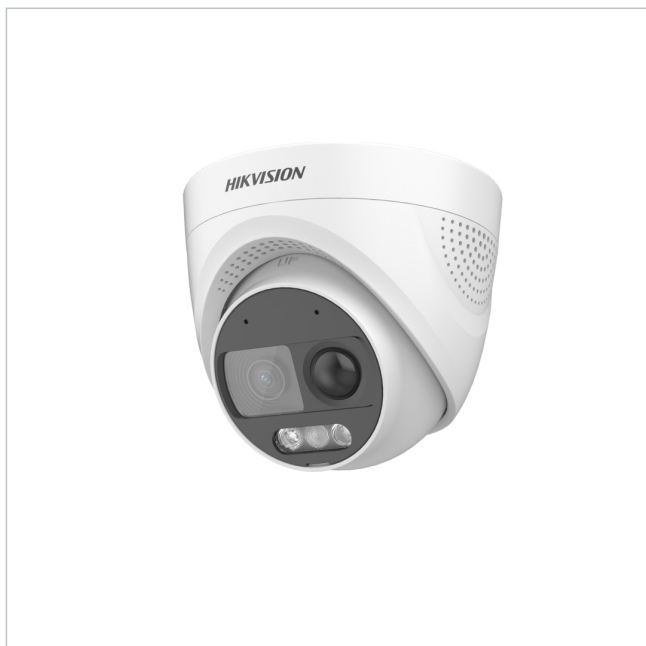

DS-2CE72DF3T-PIRXOS(2.8mm)(O-STD)

Artikelnummer: 234305

EAN: 6941264047445

HD Fix Dome, 24h Farbe, 2,8mm, 2MP, Audio, Alarm, PIR, Strobe, 12VDC, IP67

Hauptmerkmale

Spezifikationen

EAN/GTIN	6941264047445
Serie	Hikvision ColorVu, Hikvision TurboHD
Auflösung Pixel	1920x1080
Auflösung Pixel	1920x1080
System	Farbe
Aufnahmesensor	CMOS
Tag-/Nacht-Umschaltung	nein
Lichtempfindlichkeit	0,0005 Lux bei F1,0
Digitale Rauschunterdrückung	2D-DNR, 3D-DNR
Objektiv Type	Festbrennweite
Brennweite	2,8 mm
Bildwinkel horizontal	98°
Gehäuse	Außen
Farbe (Gehäuse)	weiß
Farbe (Kuppel)	klar
Gehäusematerial	Kunststoff, Metall
Videoausgänge	Composite (FBAS)

DS-2CE72DF3T-PIRXOS(2.8mm)(O-STD)

Fortsetzung Spezifikationen

Alarমেingänge	nein
Alarmausgänge	ja
Steuer-Schnittstellen	Hikvision-C
Montageart	Deckenmontage, Eckmontage, Mastmontage, Wandabhängung, Wandmontage
Stromversorgung	12VDC
Vandalismusgeschützt	nein
Temperaturbereich (Betrieb)	-40°C ~ +60°C
Schutzart	IP67
Low Speed Shutter	nein
Gegenlichtkompensation	BLC, HLC
Wide Dynamic Range (WDR)	WDR 130dB
Bewegungsmelder	ja
Hersteller-Nummer	300614586

Optionales Zubehör

Art. Nr.	Name	Produkt Beschreibung
222292	DS-1272ZJ-110-TRS	Wandhalterung, Aluminium, weiß, hängend, 110x120x120mm, für Hikvision Domes
222300	DS-1275ZJ-SUS	Halterung, Mastmontage, Stahl, weiß, 67-127mm für Hikvision Kameras
222416	DS-1276ZJ-SUS	Eckmontage Adapter, Edelstahl, weiß, für Hikvision Kameras
222283	DS-1280ZJ-S	Anschlussbox, Aluminium, weiß,
229353	DS-1280ZJ-TR13	Anschlussbox, Aluminium, weiß, für Hikvision Domes
222386	DS-1281ZJ-S	Anschlussbox, Aluminium, geneigt, weiß, 137x55mm, für Hikvision Domes