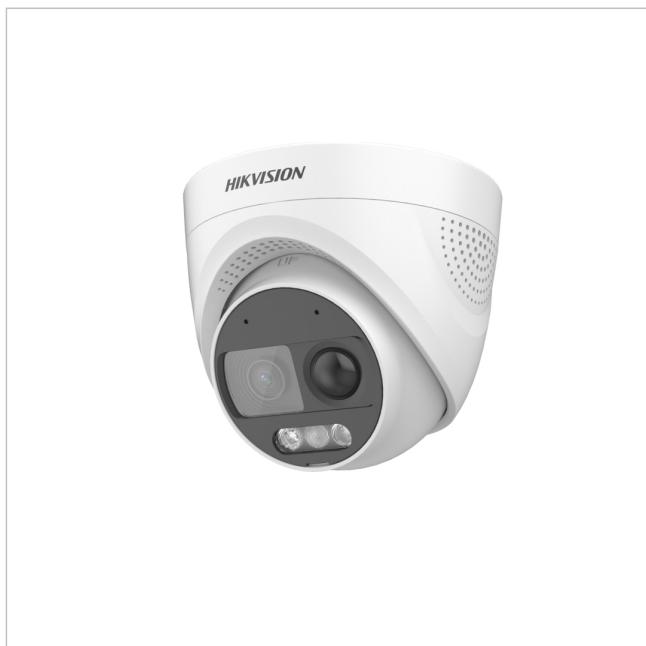

# DS-2CE72DF3T-PIRXOS(2.8mm)(O-STD)

Artikelnummer: 234305  
 EAN: 6941264047445

HD Fix Dome, 24h Farbe, 2,8mm, 2MP, Audio, Alarm, PIR, Strobe, 12VDC, IP67

## Spezifikationen

EAN/GTIN	6941264047445
Serie	Hikvision ColorVu, Hikvision TurboHD
Auflösung Pixel	1920x1080
Auflösung Pixel	1920x1080
System	Farbe
Aufnahmesensor	CMOS
Tag-/Nacht-Umschaltung	nein
Lichtempfindlichkeit	0,0005 Lux bei F1,0
Digitale Rauschunterdrückung	2D-DNR, 3D-DNR
Objektiv Type	Festbrennweite
Brennweite	2,8 mm
Bildwinkel horizontal	98°
Gehäuse	Außen
Farbe (Gehäuse)	weiß
Farbe (Kuppel)	klar
Gehäusematerial	Kunststoff, Metall
Videoausgänge	Composite (FBAS)