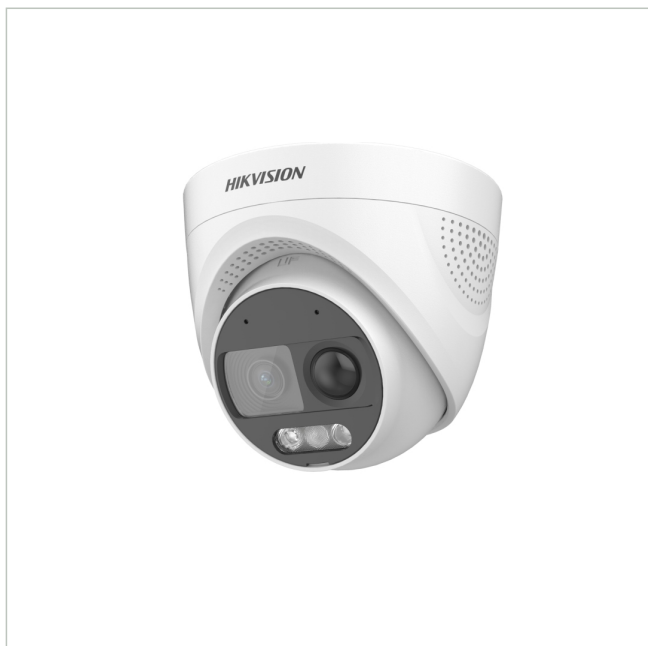

DS-2CE72DF3T-PIRXOS(3.6mm)(O-STD)

Artikelnummer: 234306

EAN: 6941264058601

HD Fix Dome, 24h Farbe, 3,6mm, 2MP, Audio, Alarm, PIR, Strobe, 12VDC, IP67

Hauptmerkmale

Spezifikationen

EAN/GTIN	6941264058601
Serie	Hikvision ColorVu, Hikvision TurboHD
Auflösung Pixel	1920x1080
Auflösung Pixel	1920x1080
System	Farbe
Aufnahmesensor	CMOS
Tag-/Nacht-Umschaltung	nein
Lichtempfindlichkeit	0,0005 Lux bei F1,0
Digitale Rauschunterdrückung	2D-DNR, 3D-DNR
Objektiv Type	Festbrennweite
Brennweite	3,6 mm
Bildwinkel horizontal	77°
Gehäuse	Außen
Farbe (Gehäuse)	weiß
Farbe (Kuppel)	klar
Gehäusematerial	Kunststoff, Metall
Videoausgänge	Composite (FBAS)

DS-2CE72DF3T-PIRXOS(3.6mm)(O-STD)

Fortsetzung Spezifikationen

Alarমেingänge	nein
Alarmausgänge	ja
Steuer-Schnittstellen	Hikvision-C
Montageart	Deckenmontage, Eckmontage, Mastmontage, Wandabhängung, Wandmontage
Stromversorgung	12VDC
Vandalismusgeschützt	nein
Temperaturbereich (Betrieb)	-40°C ~ +60°C
Schutzart	IP67
Low Speed Shutter	nein
Gegenlichtkompensation	BLC, HLC
Wide Dynamic Range (WDR)	WDR 130dB
Bewegungsmelder	ja
Hersteller-Nummer	300614587

Optionales Zubehör

Art. Nr.	Name	Produkt Beschreibung
222292	DS-1272ZJ-110-TRS	Wandhalterung, Aluminium, weiß, hängend, 110x120x120mm, für Hikvision Domes
222300	DS-1275ZJ-SUS	Halterung, Mastmontage, Stahl, weiß, 67-127mm für Hikvision Kameras
222416	DS-1276ZJ-SUS	Eckmontage Adapter, Edelstahl, weiß, für Hikvision Kameras
222283	DS-1280ZJ-S	Anschlussbox, Aluminium, weiß,
229353	DS-1280ZJ-TR13	Anschlussbox, Aluminium, weiß, für Hikvision Domes
222386	DS-1281ZJ-S	Anschlussbox, Aluminium, geneigt, weiß, 137x55mm, für Hikvision Domes