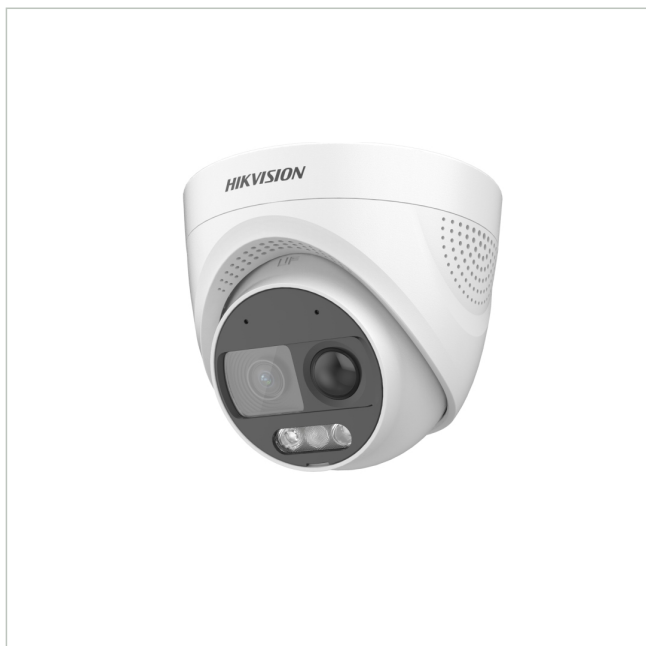

## DS-2CE72DF3T-PIRXOS(3.6mm)(O-STD)

Artikelnummer: 234306

EAN: 6941264058601

HD Fix Dome, 24h Farbe, 3,6mm, 2MP, Audio, Alarm, PIR, Strobe, 12VDC, IP67

### Spezifikationen

EAN/GTIN	6941264058601
Serie	Hikvision ColorVu, Hikvision TurboHD
Auflösung Pixel	1920x1080
Auflösung Pixel	1920x1080
System	Farbe
Aufnahmesensor	CMOS
Tag-/Nacht-Umschaltung	nein
Lichtempfindlichkeit	0,0005 Lux bei F1,0
Digitale Rauschunterdrückung	2D-DNR, 3D-DNR
Objektiv Type	Festbrennweite
Brennweite	3,6 mm
Bildwinkel horizontal	77°
Gehäuse	Außen
Farbe (Gehäuse)	weiß
Farbe (Kuppel)	klar
Gehäusematerial	Kunststoff, Metall
Videoausgänge	Composite (FBAS)