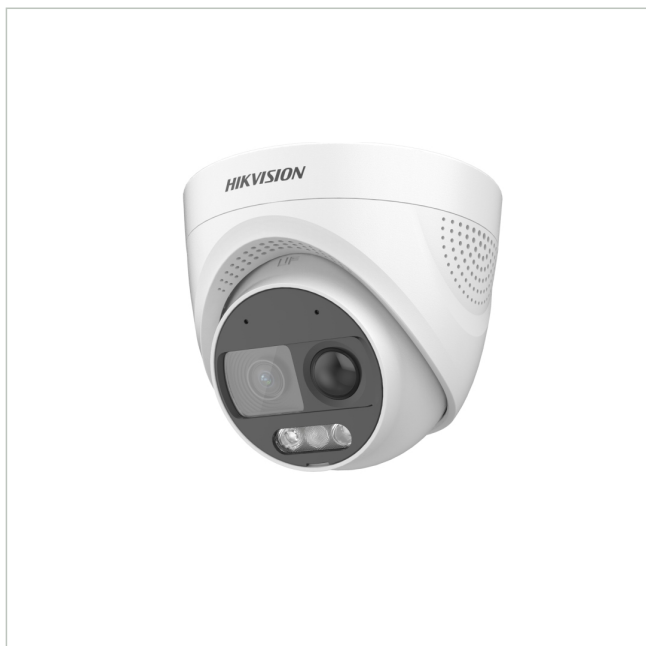

DS-2CE72DF3T-PIRXOS(3.6mm)(O-STD)

Artikelnummer: 234306

EAN: 6941264058601

HD Fix Dome, 24h Farbe, 3,6mm, 2MP, Audio, Alarm, PIR, Strobe, 12VDC, IP67

Hauptmerkmale

Spezifikationen

EAN/GTIN	6941264058601
Serie	Hikvision ColorVu, Hikvision TurboHD
Auflösung Pixel	1920x1080
Auflösung Pixel	1920x1080
System	Farbe
Aufnahmesensor	CMOS
Tag-/Nacht-Umschaltung	nein
Lichtempfindlichkeit	0,0005 Lux bei F1,0
Digitale Rauschunterdrückung	2D-DNR, 3D-DNR
Objektiv Type	Festbrennweite
Brennweite	3,6 mm
Bildwinkel horizontal	77°
Gehäuse	Außen
Farbe (Gehäuse)	weiß
Farbe (Kuppel)	klar
Gehäusematerial	Kunststoff, Metall
Videoausgänge	Composite (FBAS)

DS-2CE72DF3T-PIRXOS(3.6mm)(O-STD)

Fortsetzung Spezifikationen

Alarめingänge	nein
Alarmausgänge	ja
Steuer-Schnittstellen	Hikvision-C
Montageart	Deckenmontage, Eckmontage, Mastmontage, Wandabhängung, Wandmontage
Stromversorgung	12VDC
Vandalismusgeschützt	nein
Temperaturbereich (Betrieb)	-40°C ~ +60°C
Schutzart	IP67
Low Speed Shutter	nein
Gegenlichtkompensation	BLC, HLC
Wide Dynamic Range (WDR)	WDR 130dB
Bewegungsmelder	ja
Hersteller-Nummer	300614587

Optionales Zubehör

Art. Nr.	Name	Produkt Beschreibung
222292	DS-1272ZJ-110-TRS	Wandhalterung, Aluminium, weiß, hängend, 110x120x120mm, für Hikvision Domes
222300	DS-1275ZJ-SUS	Halterung, Mastmontage, Stahl, weiß, 67-127mm für Hikvision Kameras
222416	DS-1276ZJ-SUS	Eckmontage Adapter, Edelstahl, weiß, für Hikvision Kameras
222283	DS-1280ZJ-S	Anschlussbox, Aluminium, weiß,
229353	DS-1280ZJ-TR13	Anschlussbox, Aluminium, weiß, für Hikvision Domes
222386	DS-1281ZJ-S	Anschlussbox, Aluminium, geneigt, weiß, 137x55mm, für Hikvision Domes