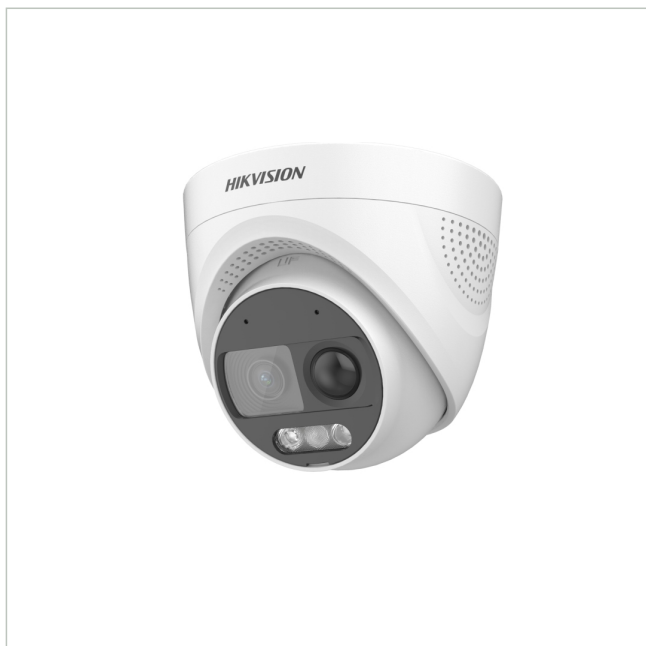

DS-2CE72DF3T-PIRXOS(3.6mm)(O-STD)

Artikelnummer: 234306

EAN: 6941264058601

HD Fix Dome, 24h Farbe, 3,6mm, 2MP, Audio, Alarm, PIR, Strobe, 12VDC, IP67

Hauptmerkmale

Spezifikationen

EAN/GTIN	6941264058601
Serie	Hikvision ColorVu, Hikvision TurboHD
Auflösung Pixel	1920x1080
Auflösung Pixel	1920x1080
System	Farbe
Aufnahmesensor	CMOS
Tag-/Nacht-Umschaltung	nein
Lichtempfindlichkeit	0,0005 Lux bei F1,0
Digitale Rauschunterdrückung	2D-DNR, 3D-DNR
Objektiv Type	Festbrennweite
Brennweite	3,6 mm
Bildwinkel horizontal	77°
Gehäuse	Außen
Farbe (Gehäuse)	weiß
Farbe (Kuppel)	klar
Gehäusematerial	Kunststoff, Metall
Videoausgänge	Composite (FBAS)

DS-2CE72DF3T-PIRXOS(3.6mm)(O-STD)

Fortsetzung Spezifikationen

Alarমেingänge	nein
Alarmausgänge	ja
Steuer-Schnittstellen	Hikvision-C
Montageart	Deckenmontage, Eckmontage, Mastmontage, Wandabhängung, Wandmontage
Stromversorgung	12VDC
Vandalismusgeschützt	nein
Temperaturbereich (Betrieb)	-40°C ~ +60°C
Schutzart	IP67
Low Speed Shutter	nein
Gegenlichtkompensation	BLC, HLC
Wide Dynamic Range (WDR)	WDR 130dB
Bewegungsmelder	ja
Hersteller-Nummer	300614587

Optionales Zubehör

Art. Nr.	Name	Produkt Beschreibung
222292	DS-1272ZJ-110-TRS	Wandhalterung, Aluminium, weiß, hängend, 110x120x120mm, für Hikvision Domes
222300	DS-1275ZJ-SUS	Halterung, Mastmontage, Stahl, weiß, 67-127mm für Hikvision Kameras
222416	DS-1276ZJ-SUS	Eckmontage Adapter, Edelstahl, weiß, für Hikvision Kameras
222283	DS-1280ZJ-S	Anschlussbox, Aluminium, weiß,
229353	DS-1280ZJ-TR13	Anschlussbox, Aluminium, weiß, für Hikvision Domes
222386	DS-1281ZJ-S	Anschlussbox, Aluminium, geneigt, weiß, 137x55mm, für Hikvision Domes