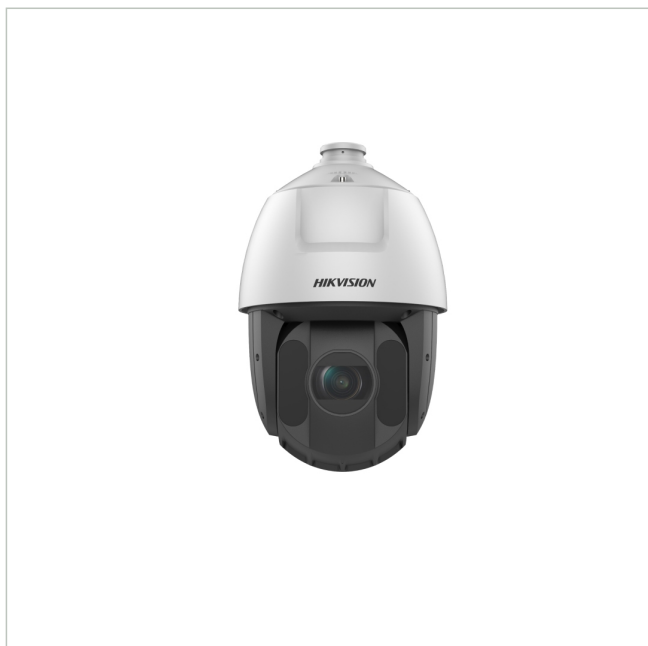

DS-2DE5425IW-AE(O-STD)(T5)

Artikelnummer: 234318

EAN: 6931847140502

Netzwerk PTZ Dome, Tag/Nacht, 4MP, 25x optisch, Infrarot, Alarm, Audio, IP66

Hauptmerkmale

Spezifikationen

EAN/GTIN	6931847140502
Serie	Hikvision DE-Serie Netzwerk PTZ
Auflösungsstandard	4 Megapixel
System	True Day&Night
Chipgröße	1/2,8"
Aufnahmesensor	CMOS
Videokompression	H.265
Bildauflösung max.	2560x1440
Tag-/Nacht-Umschaltung	Schaltbarer IR-Filter (ICR)
Lichtempfindlichkeit	0,005 Lux bei F1,6
Digitale Rauschunterdrückung	3D-DNR
Objektiv Type	Varifokal
Brennweite	120 - 4,8 mm
Zoomfaktor	25x
Digital Zoom	16-fach
Bildwinkel horizontal	55 - 2,4°
Gehäuse	Außen

DS-2DE5425IW-AE(O-STD)(T5)

Fortsetzung Spezifikationen

Farbe (Gehäuse)	schwarz, weiß
Farbe (Kuppel)	klar
Gehäusematerial	Metall
Heizung	ja
Geschwindigkeit (manuell)	120°/Sek.
Geschwindigkeit (Preset)	120°/Sek.
Alarめingänge	ja
Audiounterstützung	ja
Steuer-Schnittstellen	Ethernet
Montageart	Deckenmontage, Mastmontage, Wandmontage
Stromversorgung	24VAC
Vandalismusgeschützt	nein
Temperaturbereich (Betrieb)	-30°C ~ +60°C
ONVIF	nein
Schutzart	IP66
Low Speed Shutter	ja
Gegenlichtkompensation	BLC, HLC
Wide Dynamic Range (WDR)	WDR 120dB
Bewegungsmelder	ja
Hersteller-Nummer	327000458