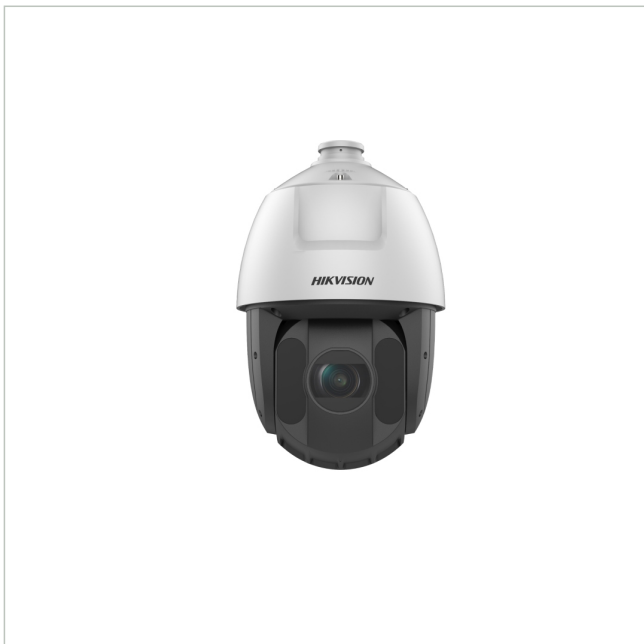

DS-2DE5425IW-AE(O-STD)(T5)

Artikelnummer: 234318

EAN: 6931847140502

Netzwerk PTZ Dome, Tag/Nacht, 4MP, 25x optisch, Infrarot, Alarm, Audio, IP66

Hauptmerkmale

Spezifikationen

EAN/GTIN	6931847140502
Serie	Hikvision DE-Serie Netzwerk PTZ
Auflösungsstandard	4 Megapixel
System	True Day&Night
Chipgröße	1/2,8"
Aufnahmesensor	CMOS
Videokompression	H.265
Bildauflösung max.	2560x1440
Tag-/Nacht-Umschaltung	Schaltbarer IR-Filter (ICR)
Lichtempfindlichkeit	0,005 Lux bei F1,6
Digitale Rauschunterdrückung	3D-DNR
Objektiv Type	Varifokal
Brennweite	120 - 4,8 mm
Zoomfaktor	25x
Digital Zoom	16-fach
Bildwinkel horizontal	55 - 2,4°
Gehäuse	Außen

DS-2DE5425IW-AE(O-STD)(T5)

Fortsetzung Spezifikationen

Farbe (Gehäuse)	schwarz, weiß
Farbe (Kuppel)	klar
Gehäusematerial	Metall
Heizung	ja
Geschwindigkeit (manuell)	120°/Sek.
Geschwindigkeit (Preset)	120°/Sek.
Alarめingänge	ja
Audiounterstützung	ja
Steuer-Schnittstellen	Ethernet
Montageart	Deckenmontage, Mastmontage, Wandmontage
Stromversorgung	24VAC
Vandalismusgeschützt	nein
Temperaturbereich (Betrieb)	-30°C ~ +60°C
ONVIF	nein
Schutzart	IP66
Low Speed Shutter	ja
Gegenlichtkompensation	BLC, HLC
Wide Dynamic Range (WDR)	WDR 120dB
Bewegungsmelder	ja
Hersteller-Nummer	327000458