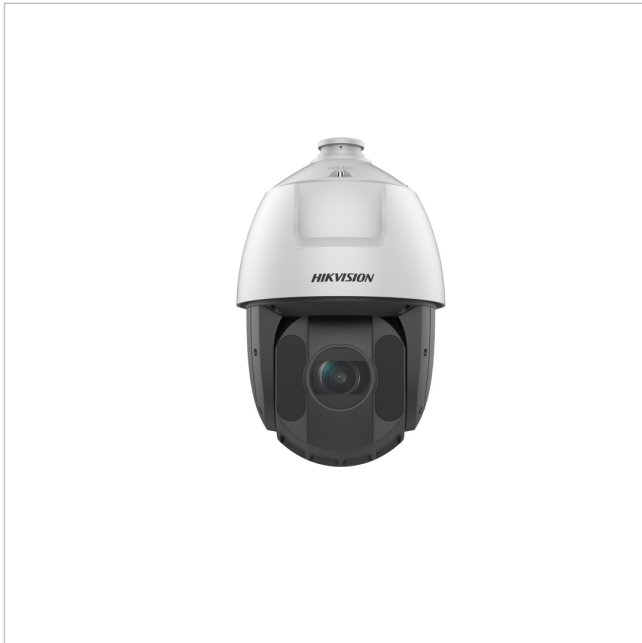

DS-2DE5425IW-AE(O-STD)(T5)

Artikelnummer: 234318

EAN: 6931847140502

Netzwerk PTZ Dome, Tag/Nacht, 4MP, 25x optisch, Infrarot, Alarm, Audio, IP66

Hauptmerkmale

Spezifikationen

EAN/GTIN	6931847140502
Serie	Hikvision DE-Serie Netzwerk PTZ
Auflösungsstandard	4 Megapixel
System	True Day&Night
Chipgröße	1/2,8"
Aufnahmesensor	CMOS
Videokompression	H.265
Bildauflösung max.	2560x1440
Tag-/Nacht-Umschaltung	Schaltbarer IR-Filter (ICR)
Lichtempfindlichkeit	0,005 Lux bei F1,6
Digitale Rauschunterdrückung	3D-DNR
Objektiv Type	Varifokal
Brennweite	120 - 4,8 mm
Zoomfaktor	25x
Digital Zoom	16-fach
Bildwinkel horizontal	55 - 2,4°
Gehäuse	Außen

DS-2DE5425IW-AE(O-STD)(T5)

Fortsetzung Spezifikationen

Farbe (Gehäuse)	schwarz, weiß
Farbe (Kuppel)	klar
Gehäusematerial	Metall
Heizung	ja
Geschwindigkeit (manuell)	120°/Sek.
Geschwindigkeit (Preset)	120°/Sek.
Alarめingänge	ja
Audiounterstützung	ja
Steuer-Schnittstellen	Ethernet
Montageart	Deckenmontage, Mastmontage, Wandmontage
Stromversorgung	24VAC
Vandalismusgeschützt	nein
Temperaturbereich (Betrieb)	-30°C ~ +60°C
ONVIF	nein
Schutzart	IP66
Low Speed Shutter	ja
Gegenlichtkompensation	BLC, HLC
Wide Dynamic Range (WDR)	WDR 120dB
Bewegungsmelder	ja
Hersteller-Nummer	327000458