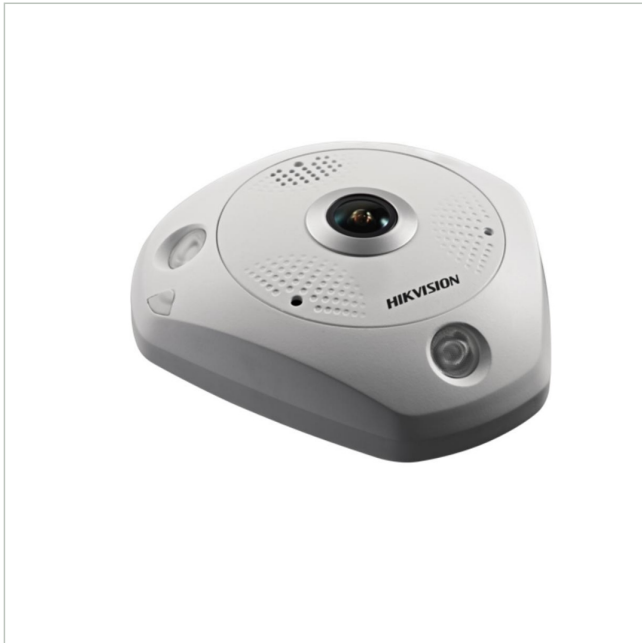

DS-2CD63C5G0-IVS(1.29mm)(B)(O-

Artikelnummer: 235175

EAN: 6931847155711

Netzwerk Dome, Fix, Tag/Nacht, 12MP, 1,29mm, Fisheye, Audio, Innen, IK10

Hauptmerkmale

Netzwerk Kamera der Hikvision 6-Serie

Dome Bauform für den Außeneinsatz

Fisheye-Objektiv mit 2mm Brennweite

Bildauflösung bis 12 Megapixel

Integrierte Infrarot-Beleuchtung

Version mit Alarm- und Audio-I/O

Vandalismusgeschützt nach IK10

Spezifikationen

EAN/GTIN	6931847155711
Hersteller-Nummer	311319077