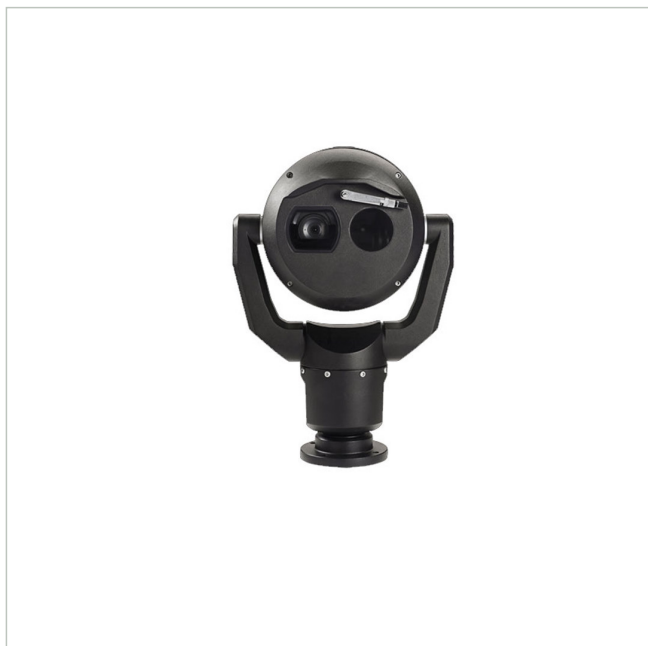

# MIC-9502-Z30BVS9

Artikelnummer: 235441

Netzwerk Positioniersystem 30x HD Kamera,  
Wärmebild 9mm, 9Hz, 640x480, IP68, schwarz

## Hauptmerkmale

Integrierte Dual Netzwerk Positioniereinheit

Tag/Nacht-Kamera: 1920x1080, 4,3-129mm Zoom

Wärmebildkamera: 640x480, 9mm, 9Hz

Objektorientierte Videobildanalyse (IVA)

Videokompression: H.265, H.264, MJPEG

Detektionsreichweite Person: bis zu 174m

Konituierlicher Schwenkbereich 360°

Temperaturbereich: -40°C bis +65°C

Stromversorgung: 21-30VAC, HighPoE

Schutzart IP68, Schlagfestigkeit IK10

## Fortsetzung Spezifikationen

Zoomfaktor	30x
Bildwinkel horizontal	64,7 - 2,3°
Detektionsreichweite	174
Gehäuse	Außen
Farbe (Gehäuse)	RAL9005, schwarz
Gehäusematerial	Aluminium
Wischer	ja
Heizung	ja
Drehbereich	360°
Alarめingänge	optional
Steuer-Schnittstellen	RS-485
Stromversorgung	21-30VAC, PoE
Power over Ethernet	IEEE 802.3bt
Temperaturbereich (Betrieb)	-40°C ~ +65°C
Zertifizierungen	IK10
Schutzart	IP68
Thermische Auflösung	640x480
Hersteller-Nummer	F.01U.398.556