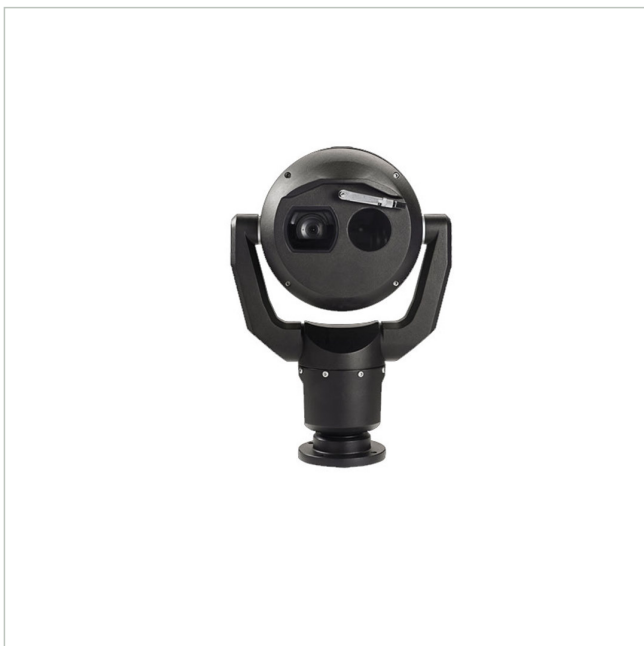

# MIC-9502-Z30BVS9

Artikelnummer: 235441

Netzwerk Positioniersystem 30x HD Kamera, Wärmebild 9mm, 9Hz, 640x480, IP68, schwarz

## Hauptmerkmale

Integrierte Dual Netzwerk Positioniereinheit

Tag/Nacht-Kamera: 1920x1080, 4,3-129mm Zoom

Wärmebildkamera: 640x480, 9mm, 9Hz

Objektorientierte Videobildanalyse (IVA)

Videokompression: H.265, H.264, MJPEG

Detektionsreichweite Person: bis zu 174m

Konituierlicher Schwenkbereich 360°

Temperaturbereich: -40°C bis +65°C

Stromversorgung: 21-30VAC, HighPoE

Schutzart IP68, Schlagfestigkeit IK10