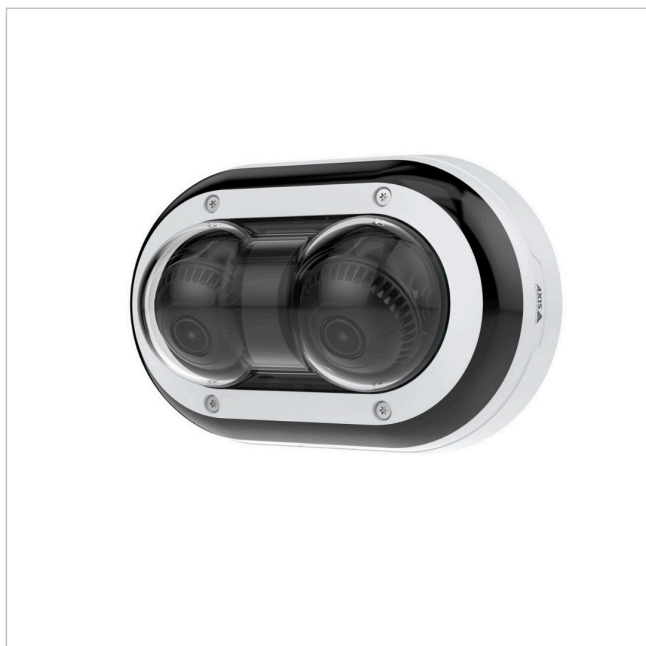

# AXIS P4705-PLVE PANORAMIC CAMERA

Artikelnummer: 236302  
EAN: 7331021076952

Netzwerk Multidirektional Kamera, 2x 1920x1080,  
3,3-8mm, WDR, Infrarot, IP66, IK10

## Hauptmerkmale

2x2-MP-Mehrrichtungskamera mit einer IP-Adresse

2,5-facher Zoom

Unterstützt Analysefunktionen mit Deep Learning für beide Sensoren, Lightfinder und Forensic WDR

360°-IR-Beleuchtung

# AXIS P4705-PLVE PANORAMIC CAMERA

## Fortsetzung Spezifikationen

Objektiv Type	Varifokal (motorisiert)
Brennweite	3,3 - 8,1 mm
Bildwinkel horizontal	107 - 39°
Beleuchtung	Infrarot
Gehäuse	Außen
Farbe (Gehäuse)	schwarz, weiß
Farbe (Kuppel)	klar
Gehäusematerial	Aluminium, Kunststoff
Heizung	ja
Videoausgänge	nein
Alarめingänge	nein
Audiounterstützung	ja
Steuer-Schnittstellen	Ethernet
Interner Speicher	microSD-Kartenslot
Montageart	Deckenmontage, Wandmontage
Stromversorgung	PoE
Power over Ethernet	IEEE 802.3at
Vandalismusgeschützt	ja
Temperaturbereich (Betrieb)	-30°C ~ +50°C
ONVIF	ONVIF Profile G, ONVIF Profile M, ONVIF Profile S, ONVIF Profile T
Zertifizierungen	IK10
Schutzart	IP66, IP67
Low Speed Shutter	ja
Wide Dynamic Range (WDR)	Forensic WDR
Bewegungsmelder	ja
Hersteller-Nummer	02415-001