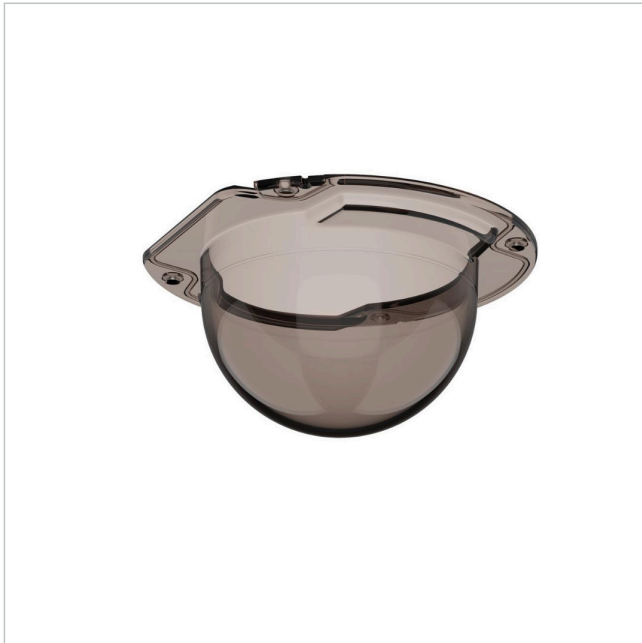

# AXIS TM3815-E DOME SMOKED 4P

Artikelnummer: 236619  
EAN: 7331021080157

Domekuppel, getönt, für ausgewählte AXIS M32  
Kameras, 4er-Pack

## Hauptmerkmale

Getönte Kuppel

Anti-Kratz-Beschichtung

Verbirgt die Ausrichtung der Kamera

Erhältlich im 4er-Pack

# AXIS TM3815-E DOME SMOKED 4P