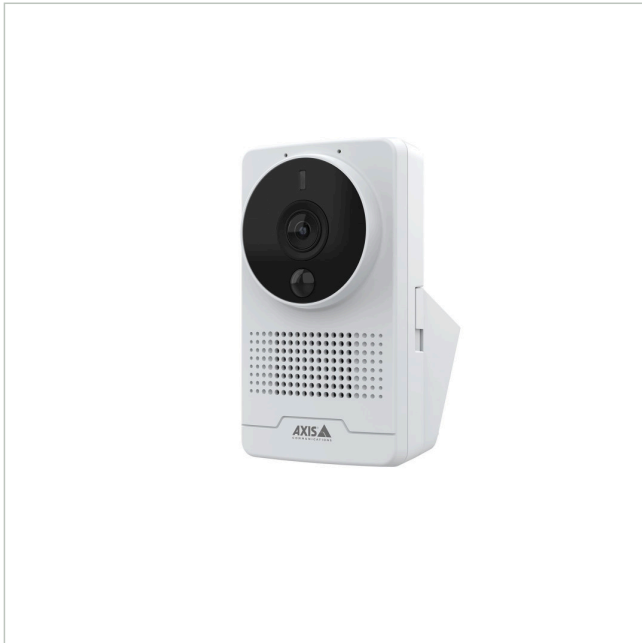

AXIS M1075-L BOX CAMERA

Artikelnummer: 236706
EAN: 7331021076235

1/2,9" Netzwerk Kamera, Cube, Tag/Nacht,
1920x1080, 3,16mm, Infrarot, PoE, HDMI, Audio

Hauptmerkmale

1/2,9" Cube Kamera für Inneneinsatz

Tag/Nacht Funktion mit schaltbarem IR Filter

Tag und Nacht verwendbar dank IR-Beleuchtung

Integrierte Sicherheitsfunktionen

PIR-Sensor zur Bewegungserkennung

2-Wege-Audio-Kommunikation

Mikrofon und Lautsprecher integriert

HDMI-Ausgang

MicroSDXC Slot für Edge Storage

PoE IEEE 802.3af/802.3at Type 1 Class 2

Spezifikationen

EAN/GTIN	7331021076235
Serie	Axis M10
Auflösungsstandard	HD 1080p
System	True Day&Night
Chipgröße	1/2,9"
Aufnahmesensor	CMOS
Videokompression	H.264, H.265, M-JPEG
Bildauflösung max.	1920x1080
Bildübertragungsrate	25 fps
Tag-/Nacht-Umschaltung	Schaltbarer IR-Filter (ICR)
Lichtempfindlichkeit	0,18 Lux bei F2,0, 50 IRE

AXIS M1075-L BOX CAMERA

Fortsetzung Spezifikationen

Objektiv Type	Festbrennweite
Brennweite	3,16 mm
Digital Zoom	nein
Bildwinkel horizontal	103°
Beleuchtung	Infrarot
Gehäuse	Innen
Farbe (Gehäuse)	weiß
Gehäusematerial	Aluminium, Kunststoff
Videoausgänge	HDMI
Alarめingänge	ja
Audiounterstützung	Zwei-Wege-Audio
Steuer-Schnittstellen	Ethernet
Interner Speicher	microSD-Kartenslot
Stromversorgung	PoE
Power over Ethernet	IEEE 802.3af, IEEE 802.3at
Vandalismusgeschützt	nein
Temperaturbereich (Betrieb)	0°C ~ +35°C
ONVIF	ONVIF Profile G, ONVIF Profile M, ONVIF Profile S, ONVIF Profile T
Schutzart	keine Angabe
Low Speed Shutter	ja
Gegenlichtkompensation	keine Angabe
Wide Dynamic Range (WDR)	WDR
Bewegungsmelder	PIR Sensor
Hersteller-Nummer	02350-001