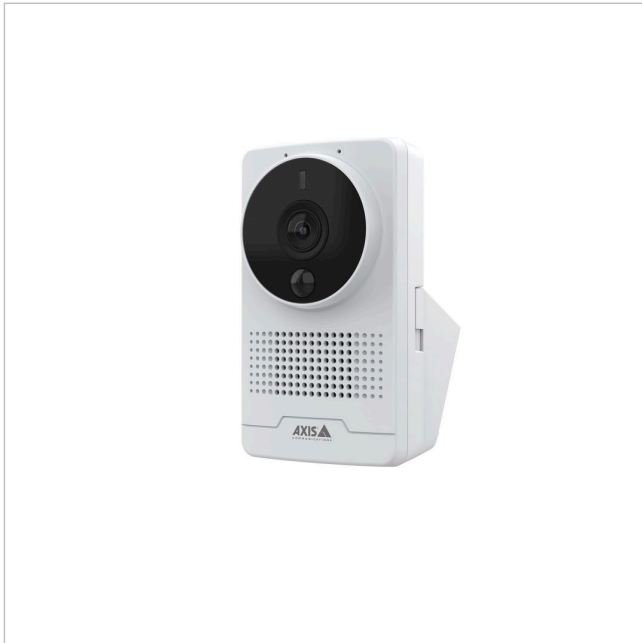

AXIS M1075-L BOX CAMERA

Artikelnummer: 236706

EAN: 7331021076235

1/2,9" Netzwerk Kamera, Cube, Tag/Nacht,
1920x1080, 3,16mm, Infrarot, PoE, HDMI, Audio

Hauptmerkmale

1/2,9" Cube Kamera für Inneneinsatz

Tag/Nacht Funktion mit schaltbarem IR Filter

Tag und Nacht verwendbar dank IR-Beleuchtung

Integrierte Sicherheitsfunktionen

PIR-Sensor zur Bewegungserkennung

2-Wege-Audio-Kommunikation

Mikrofon und Lautsprecher integriert

HDMI-Ausgang

MicroSDXC Slot für Edge Storage

PoE IEEE 802.3af/802.3at Type 1 Class 2

Spezifikationen

EAN/GTIN	7331021076235
Serie	Axis M10
Auflösungsstandard	HD 1080p
System	True Day&Night
Chipgröße	1/2,9"
Aufnahmesensor	CMOS
Videokompression	H.264, H.265, M-JPEG
Bildauflösung max.	1920x1080
Bildübertragungsrate	25 fps
Tag-/Nacht-Umschaltung	Schaltbarer IR-Filter (ICR)
Lichtempfindlichkeit	0,18 Lux bei F2,0, 50 IRE

AXIS M1075-L BOX CAMERA

Fortsetzung Spezifikationen

Objektiv Type	Festbrennweite
Brennweite	3,16 mm
Digital Zoom	nein
Bildwinkel horizontal	103°
Beleuchtung	Infrarot
Gehäuse	Innen
Farbe (Gehäuse)	weiß
Gehäusematerial	Aluminium, Kunststoff
Videoausgänge	HDMI
Alarめingänge	ja
Audiounterstützung	Zwei-Wege-Audio
Steuer-Schnittstellen	Ethernet
Interner Speicher	microSD-Kartenslot
Stromversorgung	PoE
Power over Ethernet	IEEE 802.3af, IEEE 802.3at
Vandalismusgeschützt	nein
Temperaturbereich (Betrieb)	0°C ~ +35°C
ONVIF	ONVIF Profile G, ONVIF Profile M, ONVIF Profile S, ONVIF Profile T
Schutzart	keine Angabe
Low Speed Shutter	ja
Gegenlichtkompensation	keine Angabe
Wide Dynamic Range (WDR)	WDR
Bewegungsmelder	PIR Sensor
Hersteller-Nummer	02350-001