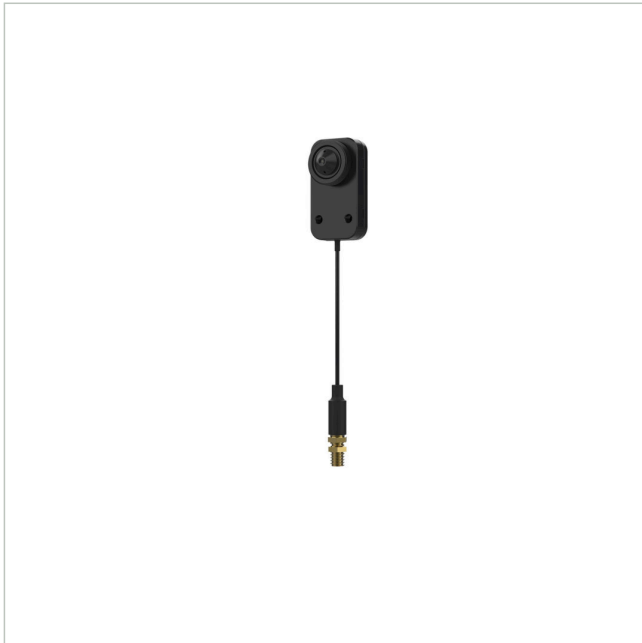

# AXIS F7225-RE PINHOLE

Artikelnummer: 236721  
EAN: 7331021076419

Sensor Objektiv Einheit, für F-Serie, 3,7mm, 97°,  
ohne Kabel, IP66/67

## Hauptmerkmale

Abgesetzte Sensoreinheit für AXIS F-Serie  
Für Haupteinheiten und Kabel der 2. Generation  
1/2.8" progressive scan RGB CMOS Sensor  
Äußerst dezentes Design  
Horizontales Sichtfeld 97°

Bis zu 30 Bilder pro Sekunde mit 1080p  
Flexible und robuste Ausführung  
IP66/IP67  
Ohne Kabel

# AXIS F7225-RE PINHOLE

Fortsetzung Spezifikationen

Digitale Rauschunterdrückung	Axis Lightfinder
Objektiv Type	Festbrennweite
Brennweite	3,7 mm
Bildwinkel horizontal	97°
Beleuchtung	nein
Gehäuse	Außen
Farbe (Gehäuse)	schwarz
Gehäusematerial	Aluminium
Vandalismusgeschützt	nein
Temperaturbereich (Betrieb)	-30°C ~ +55°C
Schutzart	IP66, IP67
Low Speed Shutter	ja
Wide Dynamic Range (WDR)	Forensic WDR
Hersteller-Nummer	02363-001