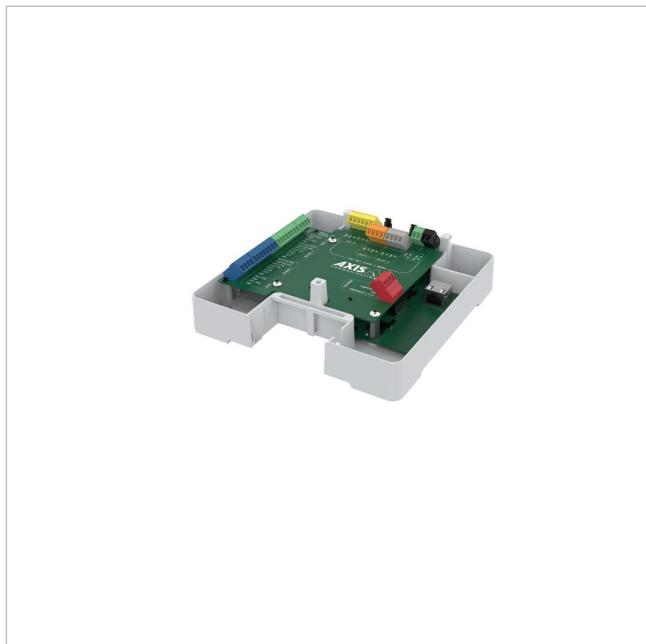

# AXIS A1610-B NETWORK DOOR CONTROLLER

Artikelnummer: 237292

EAN: 7331021081161

Netzwerk Tür Controller, Barebone, 2x Tür, 4x Leser, Wiegand, RS-485, OSDP, PoE+

## Hauptmerkmale

Barebone-Gerät zur einfachen Installation

Erweiterte Steuerung für zwei Zugänge

Edge-basierte Intelligenz

Integrierte Cybersicherheitsfunktionen

Integriert in Lösungen von Axis und Drittanbietern

## Spezifikationen

EAN/GTIN	7331021081161
Serie	Axis A-Serie
Netzwerk	10/100Base-TX RJ45
Anzahl Leser	4
Anzahl Türen	2
Ausweise max.	250.000
Stromversorgung	10,5-28VDC, PoE
Power over Ethernet	IEEE 802.3at
Temperaturbereich (Betrieb)	-40°C ~ +55°C
Schnittstelle Leser	OSDP, Wiegand
Türöffner Ausgänge	2
Hersteller-Nummer	02654-001

# AXIS A1610-B NETWORK DOOR CONTROLLER