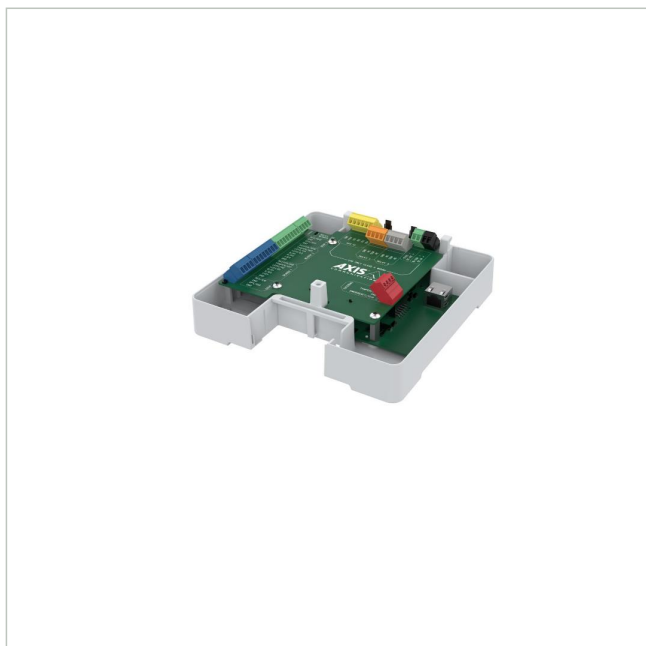

# AXIS A1610-B NETWORK DOOR CONTROLLER

Artikelnummer: 237292

EAN: 7331021081161

Netzwerk Tür Controller, Barebone, 2x Tür, 4x Leser, Wiegand, RS-485, OSDP, PoE+

## Hauptmerkmale

Barebone-Gerät zur einfachen Installation

Erweiterte Steuerung für zwei Zugänge

Edge-basierte Intelligenz

Integrierte Cybersicherheitsfunktionen

Integriert in Lösungen von Axis und Drittanbietern

## Spezifikationen

EAN/GTIN	7331021081161
Serie	Axis A-Serie
Netzwerk	10/100Base-TX RJ45
Anzahl Leser	4
Anzahl Türen	2
Ausweise max.	250.000
Stromversorgung	10,5-28VDC, PoE
Power over Ethernet	IEEE 802.3at
Temperaturbereich (Betrieb)	-40°C ~ +55°C
Schnittstelle Leser	OSDP, Wiegand
Türöffner Ausgänge	2
Hersteller-Nummer	02654-001

# AXIS A1610-B NETWORK DOOR CONTROLLER