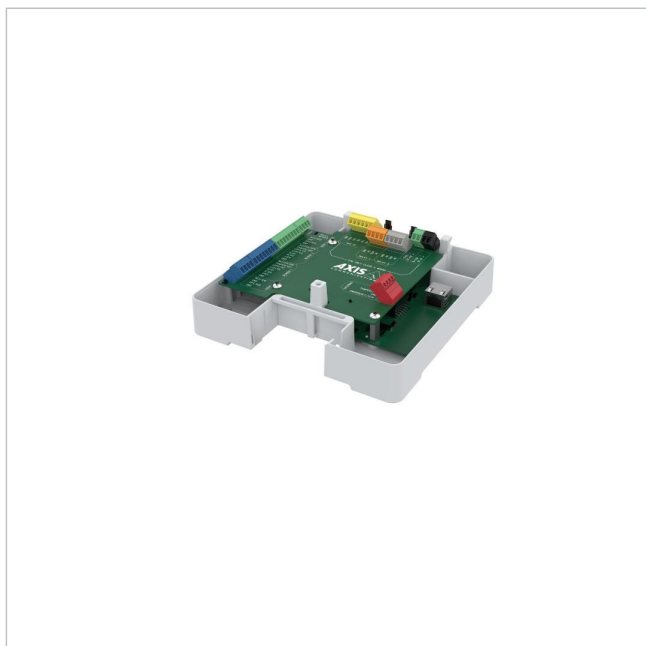

AXIS A1610-B NETWORK DOOR CONTROLLER

Artikelnummer: 237292
EAN: 7331021081161

Netzwerk Tür Controller, Barebone, 2x Tür, 4x Leser,
Wiegand, RS-485, OSDP, PoE+

Hauptmerkmale

Barebone-Gerät zur einfachen Installation

Erweiterte Steuerung für zwei Zugänge

Edge-basierte Intelligenz

Integrierte Cybersicherheitsfunktionen

Integriert in Lösungen von Axis und Drittanbietern

Spezifikationen

EAN/GTIN	7331021081161
Serie	Axis A-Serie
Netzwerk	10/100Base-TX RJ45
Anzahl Leser	4
Anzahl Türen	2
Ausweise max.	250.000
Stromversorgung	10,5-28VDC, PoE
Power over Ethernet	IEEE 802.3at
Temperaturbereich (Betrieb)	-40°C ~ +55°C
Schnittstelle Leser	OSDP, Wiegand
Türöffner Ausgänge	2
Hersteller-Nummer	02654-001