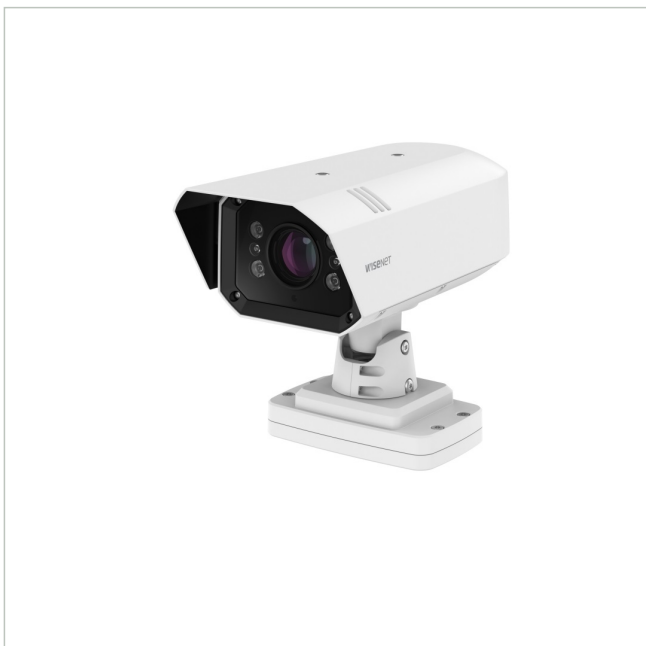

TNO-7180RLP

Artikelnummer: 237817

Road AI Kamera 3MP, Hochgeschwindigkeits-Kamera mit Global Shutter

Hauptmerkmale

3MP Global Shutter-Sensor	Listenverwaltung, intelligente Suche, Statistik
Maximal 55fps @3MP und 50fps @2MP bei allen Auflösungen	Installationshilfen LPR Setup Tool, Road AI Setup Wizard
6,8~120mm (18x) motorisiertes Varioobjektiv	USB/CVBS Videoausgang
WiselR 50m (164.04ft)	PoE++, 12VDC (HPoE-Injektor separat erhältlich)
Wisenet Road AI-Anwendung mit ANPR- und MMCR-Analyse	IP66, IK10, NEMA 4X, NEMA TS 2(2.2.8, 2.2.9)
Erkennung von bis zu 2 Fahrspuren bei Geschwindigkeiten von bis zu 200km/h	

Spezifikationen

Serie	WiseNet T
Kameratyp	Verkehrsüberwachung
Auflösungsstandard	3 Megapixel
System	True Day&Night
Chipgröße	1/1,8"
Aufnahmesensor	CMOS
Videokompression	H.264, H.265, M-JPEG
Bildauflösung max.	2048x1536
Bildübertragungsrate	60 fps
Tag-/Nacht-Umschaltung	Schaltbarer IR-Filter (ICR)

TNO-7180RLP

Fortsetzung Spezifikationen

Lichtempfindlichkeit	0,1 Lux bei F1,6
Digitale Rauschunterdrückung	SSNR
Objektiv Type	Varifokal (motorisiert)
Brennweite	6,8 - 120 mm
Bildwinkel horizontal	42,3 - 2,5°, 54,5 - 3,4°
Beleuchtung	Infrarot
Gehäuse	Außen
Farbe (Gehäuse)	weiß
Videoausgänge	Composite (FBAS)
Alarめingänge	ja
Audiounterstützung	ja
Steuer-Schnittstellen	RS-422, RS-485
Interner Speicher	microSD-Karte
Stromversorgung	12VDC
Temperaturbereich (Betrieb)	-40°C ~ +55°C
ONVIF	ONVIF Profile G, ONVIF Profile S, ONVIF Profile T
Zertifizierungen	IK10
Schutzart	IP66
Bewegungsmelder	ja
Hersteller-Nummer	TNO-7180RLP