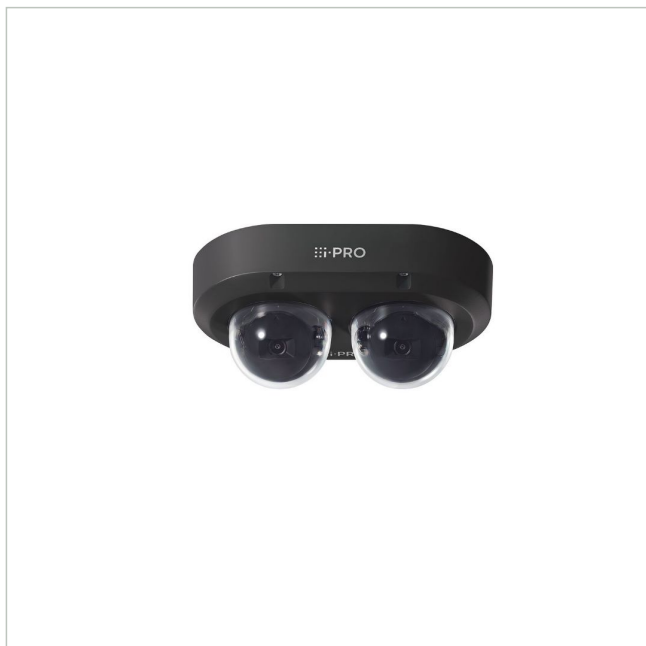

WV-S85702-F3L1

Artikelnummer: 238335

Netzwerk Multisensor Kamera S-Serie,
2x8MP@15fps, 3,1mm AI, IK10, IP66/IP67, out,black

Hauptmerkmale

2x4K

eine IP Adresse, eine VMS Lizenz

Bis zu 4 Edge AI-Analyse-Apps

Eingebaute IR-LED

Großer Blickwinkel (Horizontal 100°)

Korridormodus (90°-270° Bildrotation)

Eingebautes FIPS 140-2 Level 3 zertifiziertes Sicherheitselement

NDAA-konform

Spezifikationen

Serie	i-PRO S-Serie
Kameratyp	Multisensor Kamera
Auflösungsstandard	8 Megapixel
System	True Day&Night
Chipgröße	1/2,7"
Aufnahmesensor	CMOS
Videokompression	H.264, H.265, M-JPEG
Bildauflösung max.	3840x2160
Bildübertragungsrate	15 fps
Lichtempfindlichkeit	0,084 Lux bei F1,44
Digitale Rauschunterdrückung	ja
Objektiv Type	Festbrennweite
Brennweite	3,1 mm

WV-S85702-F3L1

Fortsetzung Spezifikationen

Bildwinkel horizontal	104°
Beleuchtung	Infrarot
Gehäuse	Außen
Farbe (Gehäuse)	schwarz
Farbe (Kuppel)	klar
Gehäusematerial	Aluminium
Heizung	nein
Alarめingänge	ja
Audiunterstützung	ja
Steuer-Schnittstellen	RJ45
Interner Speicher	optional
Montageart	Deckenmontage, Wandmontage
Stromversorgung	PoE+
Power over Ethernet	IEEE 802.3at
Vandalismusgeschützt	ja
Temperaturbereich (Betrieb)	-40°C ~ +60°C
ONVIF	ONVIF Profile G, ONVIF Profile M, ONVIF Profile S, ONVIF Profile T
Zertifizierungen	FIPS 140-2 LV3, IK10
Schutzart	IP66/67
Gegenlichtkompensation	BLC, HLC
Wide Dynamic Range (WDR)	WDR 120dB
Bewegungsmelder	ja
Hersteller-Nummer	WV-S85702-F3L1