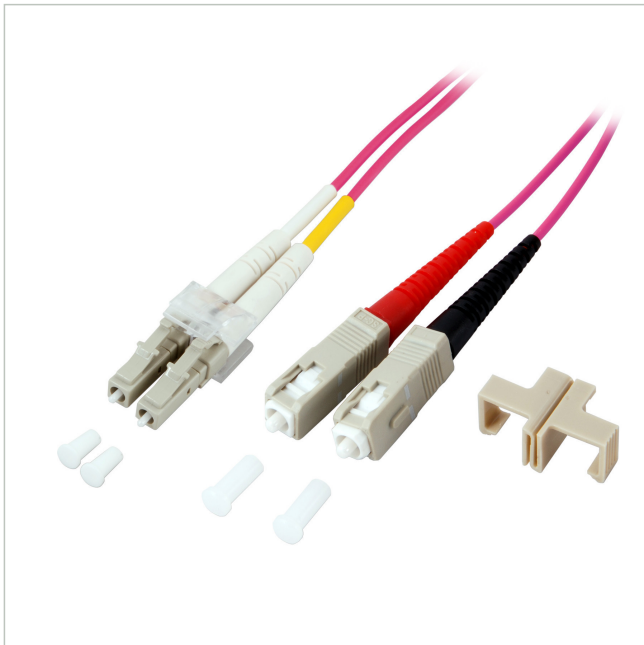

jetfiber-LC-SC-OM4-10

Artikelnummer: 238615

LWL Patchkabel, Duplex Jumper, LC-SC 50/125 μ , OM4, LSZH, erika violett, 2.0mm, 10m

Hauptmerkmale

Mit Aramidgarn verstärkte Zugentlastung

Faserart Multimode 50/125

Mantelmaterial LSZH

Arbeitstemperatur -20 - 70°C

Flammwidrig nach EN 50265-2-1

Halogenfrei nach IEC60754-1

Kabelkonform zu Standard IEC 60793-2

Kabeldurchmesser 2,0mm

Mantel-Farbe erika-violett

Spezifikationen