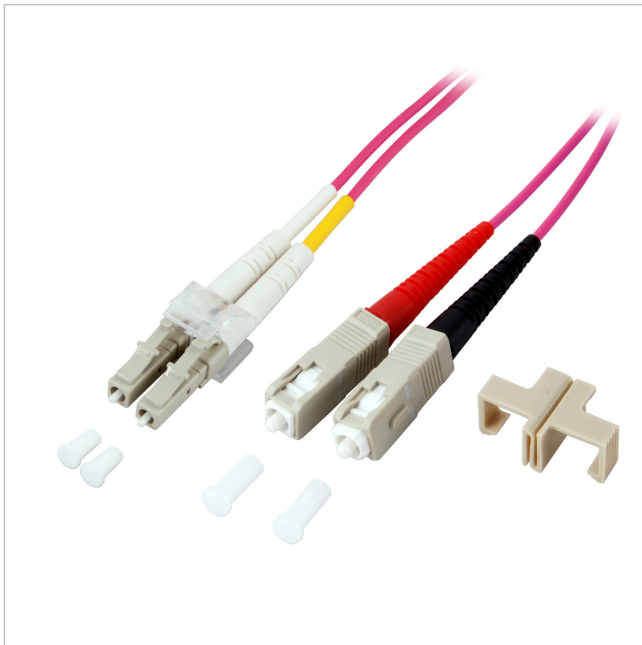

jetfiber-LC-SC-OM4-10

Artikelnummer: 238615

LWL Patchkabel, Duplex Jumper, LC-SC 50/125 μ , OM4, LSZH, erika violett, 2.0mm, 10m

Hauptmerkmale

Mit Aramidgarn verstärkte Zugentlastung

Faserart Multimode 50/125

Mantelmaterial LSZH

Arbeitstemperatur -20 - 70°C

Flammwidrig nach EN 50265-2-1

Halogenfrei nach IEC60754-1

Kabelkonform zu Standard IEC 60793-2

Kabeldurchmesser 2,0mm

Mantel-Farbe erika-violett

Spezifikationen