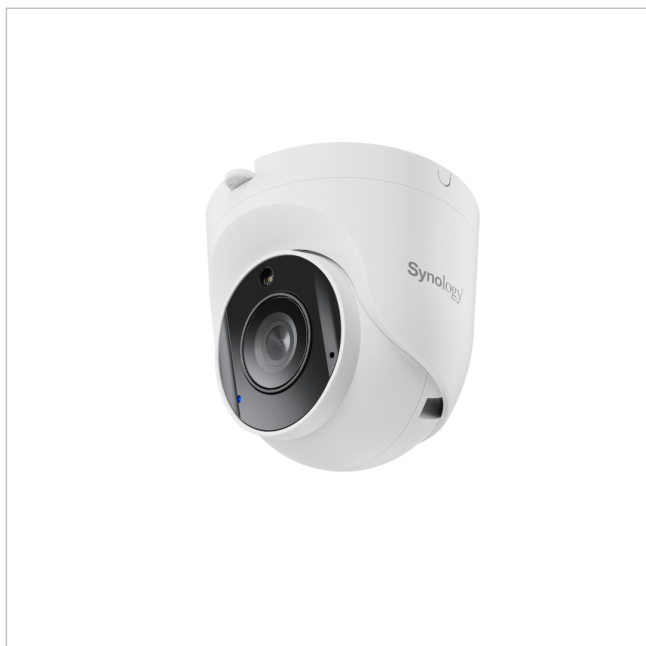

TC500

Artikelnummer: 238638

EAN: 4711174725106

Netzwerk Fix Dome, Turret, 5MP, 2880x1620, 2,8mm, -30°+50°, IP67, IK10, 12V, Micro SDXC,

Hauptmerkmale

Spezifikationen

EAN/GTIN	4711174725106
Auflösungsstandard	5 Megapixel
System	True Day&Night
Chipgröße	1/2,7"
Aufnahmesensor	CMOS
Videokompression	H.264, H.265, M-JPEG
Bildauflösung max.	2880x1620
Bildübertragungsrate	30 fps
Objektiv Type	Festbrennweite
Brennweite	2,8 mm
Bildwinkel horizontal	110 - 56°
Beleuchtung	Infrarot
Gehäuse	Außen
Farbe (Gehäuse)	weiß
Gehäusematerial	Kunststoff
Heizung	nein
Audiunterstützung	ja

TC500

Fortsetzung Spezifikationen

Interner Speicher	microSDXC-Karte
Stromversorgung	12VDC, PoE
Power over Ethernet	IEEE 802.3af
Vandalismusgeschützt	ja
Temperaturbereich (Betrieb)	-30°C ~ +50°C
Zertifizierungen	IK10
Schutzart	IP67
Low Speed Shutter	nein
Hersteller-Nummer	TC500