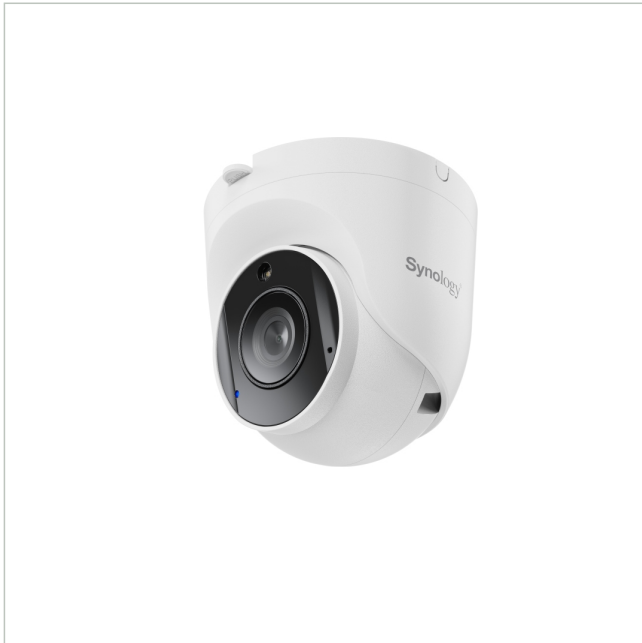

## TC500

Artikelnummer: 238638

EAN: 4711174725106

Netzwerk Fix Dome, Turret, 5MP, 2880x1620, 2,8mm, -30°+50°, IP67, IK10, 12V, Micro SDXC,

### Spezifikationen

EAN/GTIN	4711174725106
Auflösungsstandard	5 Megapixel
System	True Day&Night
Chipgröße	1/2,7"
Aufnahmesensor	CMOS
Videokompression	H.264, H.265, M-JPEG
Bildauflösung max.	2880x1620
Bildübertragungsrate	30 fps
Objektiv Type	Festbrennweite
Brennweite	2,8 mm
Bildwinkel horizontal	110 - 56°
Beleuchtung	Infrarot
Gehäuse	Außen
Farbe (Gehäuse)	weiß
Gehäusematerial	Kunststoff
Heizung	nein
Audiounterstützung	ja

# TC500