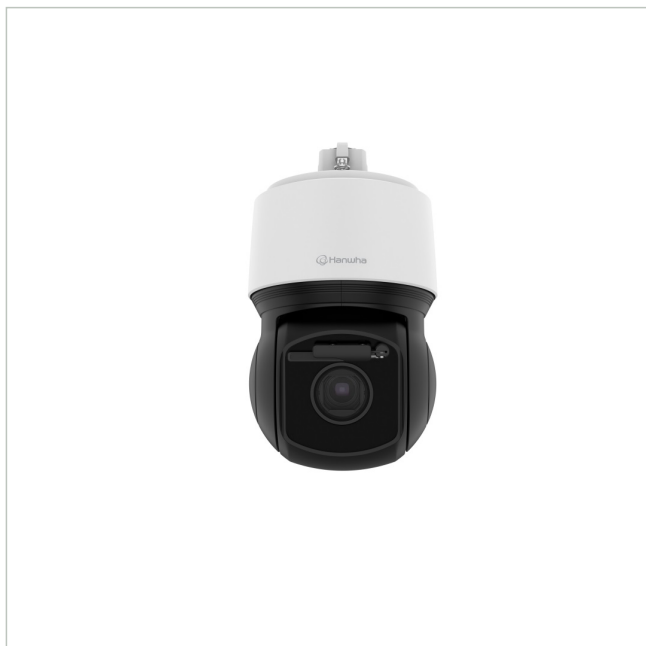

XNP-C8303RW

Artikelnummer: 238738

Netzwerk Dome, IR, AI PTZ, Wischer Tag/Nacht, 3328x1872, H.265, 25x, 5-125mm, IP66, IK10

Hauptmerkmale

Maximale Auflösung 3328x1872@30fps (H.264/H.265)

5-125mm Auto Fokus Zoom Objektiv

360° Endless Pan, 110° Tilt, max. 700°/s (Preset)

H.265/H.264/MJPEG Codec mit WiseStream II

Extreme Wide Dynamic Range (120dB), Defog, SSNRV

Lichtempfindlichkeit 0,1Lux (F1,6, Farbe)

True Day&Night mit umschaltbarem IR Sperrfilter

Digitale Bildstabilisierung mit integriertem Gyrosensor

Intelligente Analyse, Objektverfolgung Person, Fahrzeug

PTZ PLUS Design kompakt, leichter, einfache Verkabelung

Stromversorgung: PoE+ (IEEE802.3at, Class4), Scheibenwischer

Für Außen, -40°C bis +55°C, IK10, IP66, IR Beleuchtung

Spezifikationen

Serie	WiseNet X
Auflösungsstandard	6 Megapixel
System	True Day&Night
Chipgröße	1/2,8"
Aufnahmesensor	CMOS
Videokompression	H.264, H.265, M-JPEG
Bildauflösung max.	3328x1872
Bildübertragungsrate	30 fps
Tag-/Nacht-Umschaltung	Schaltbarer IR-Filter (ICR)
Lichtempfindlichkeit	0,1 Lux bei F1,6