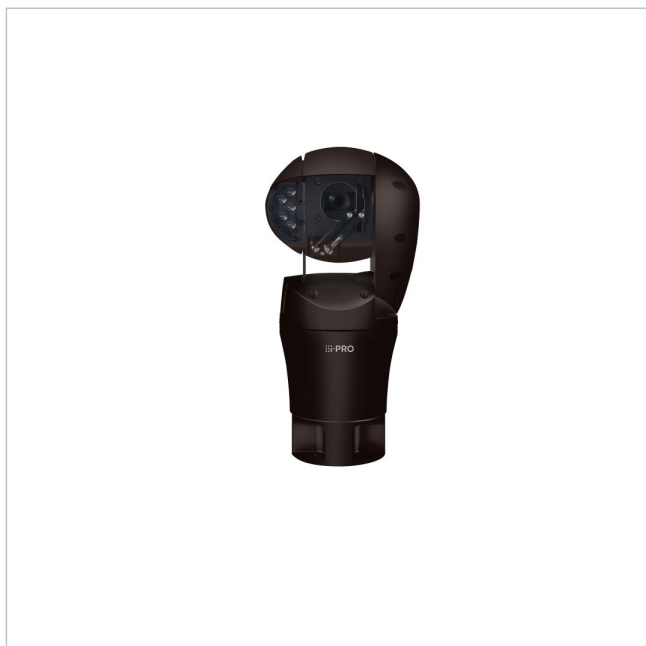

WV-SUD638-T

Artikelnummer: 238750
EAN: 4549077786432

Netzwerk PTZ Kamera Aero, 2MP@60fps,
4,3-129mm IK10, IP66/67, IR, out, braun

Abb. ähnlich

Hauptmerkmale

2MP (1080p)	Temperatur -50 C bis +60 C (-58 °F bis +140 °F)
Eingebauter Scheibenwischer und automatische Enteisungsoption	Optimales IR-LED-Licht
Windlastbeständigkeit 60 m/s (135 mph) (Betrieb), 80 m/s (180 mph) (Ausfallbeständigkeit)	Widerstandsfähigkeit gegen schwere Salzschäden (ISO 14993)
Video SAS (Stability Augment System) für erstklassige Bildstabilität	Smart Coding Modus für zusätzliche Kompression
Sphere vision bietet 360°-3D-Ansicht	NDA-konform

Spezifikationen

EAN/GTIN	4549077786432
Serie	i-PRO X-Serie
Auflösungsstandard	2 Megapixel
System	True Day&Night
Chipgröße	1/3"
Aufnahmesensor	CMOS
Videokompression	H.264, M-JPEG
Bildauflösung max.	1920x1080
Bildübertragungsrate	60 fps
Lichtempfindlichkeit	0,06 Lux bei F1,6
Digitale Rauschunterdrückung	ja

WV-SUD638-T

Fortsetzung Spezifikationen

Gegenlichtkompensation	BLC, HLC
Wide Dynamic Range (WDR)	WDR 105dB
Bewegungsmelder	ja
Objektiv Type	Varifokal (motorisiert)
Brennweite	4,3 - 129 mm
Zoomfaktor	30x
Bildwinkel horizontal	2,3 - 64°
Beleuchtung	Infrarot
Gehäuse	Außen
Farbe (Gehäuse)	braun
Gehäusematerial	Kunststoff
Heizung	ja
Drehbereich	360°
Geschwindigkeit (manuell)	100°/Sek.
Geschwindigkeit (Preset)	200°/Sek.
Audiounterstützung	ja
Steuer-Schnittstellen	RJ45
Interner Speicher	nein
Montageart	Deckenmontage, Wandmontage
Stromversorgung	100~240VAC
Vandalismusgeschützt	ja
Temperaturbereich (Betrieb)	-50°C ~ +60°C
ONVIF	ONVIF Profile S
Zertifizierungen	IK10
Schutzart	IP66/67
Hersteller-Nummer	WV-SUD638-T

Optionales Zubehör

Art. Nr.	Name	Produkt Beschreibung
238247	WJ-PU201/G	PoE Injector RJ45
238390	WV-SUD6FRL-T	IR-LED Einheit für WV-SUD638 Reichweite 150m, braun

WV-SUD638-T

Ihr Ansprechpartner

VIDEOR E. Hartig GmbH
Carl-Zeiss-Straße 8
63322 Rödermark
Deutschland