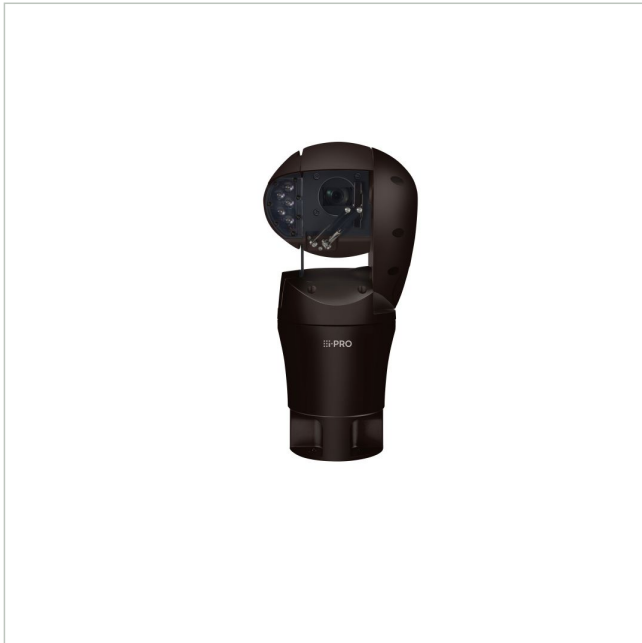

WV-SUD638-T

Artikelnummer: 238750
EAN: 4549077786432

Netzwerk PTZ Kamera Aero, 2MP@60fps,
4,3-129mm IK10, IP66/67, IR, out, braun

Abb. ähnlich

Hauptmerkmale

2MP (1080p)	Temperatur -50 C bis +60 C (-58 °F bis +140 °F)
Eingebauter Scheibenwischer und automatische Enteisungsoption	Optimales IR-LED-Licht
Windlastbeständigkeit 60 m/s (135 mph) (Betrieb), 80 m/s (180 mph) (Ausfallbeständigkeit)	Widerstandsfähigkeit gegen schwere Salzschäden (ISO 14993)
Video SAS (Stability Augment System) für erstklassige Bildstabilität	Smart Coding Modus für zusätzliche Kompression
Sphere vision bietet 360°-3D-Ansicht	NDAA-konform

Spezifikationen

EAN/GTIN	4549077786432
Serie	i-PRO X-Serie
Auflösungsstandard	2 Megapixel
System	True Day&Night
Chipgröße	1/3"
Aufnahmesensor	CMOS
Videokompression	H.264, M-JPEG
Bildauflösung max.	1920x1080
Bildübertragungsrate	60 fps
Lichtempfindlichkeit	0,06 Lux bei F1,6
Digitale Rauschunterdrückung	ja

WV-SUD638-T

Fortsetzung Spezifikationen

Objektiv Type	Varifokal (motorisiert)
Brennweite	4,3 - 129 mm
Zoomfaktor	30x
Bildwinkel horizontal	2,3 - 64°
Beleuchtung	Infrarot
Gehäuse	Außen
Farbe (Gehäuse)	braun
Gehäusematerial	Kunststoff
Heizung	ja
Drehbereich	360°
Geschwindigkeit (manuell)	100°/Sek.
Geschwindigkeit (Preset)	200°/Sek.
Audiounterstützung	ja
Steuer-Schnittstellen	RJ45
Interner Speicher	nein
Montageart	Deckenmontage, Wandmontage
Stromversorgung	100~240VAC
Vandalismusgeschützt	ja
Temperaturbereich (Betrieb)	-50°C ~ +60°C
ONVIF	ONVIF Profile S
Zertifizierungen	IK10
Schutzart	IP66/67
Gegenlichtkompensation	BLC, HLC
Wide Dynamic Range (WDR)	WDR 105dB
Bewegungsmelder	ja
Hersteller-Nummer	WV-SUD638-T

Optionales Zubehör

Art. Nr.	Name	Produkt Beschreibung
238247	WJ-PU201/G	PoE Injector RJ45
238390	WV-SUD6FRL-T	IR-LED Einheit für WV-SUD638 Reichweite 150m, braun

WV-SUD638-T

Ihr Ansprechpartner

VIDEOR E. Hartig GmbH
Carl-Zeiss-Straße 8
63322 Rödermark
Deutschland