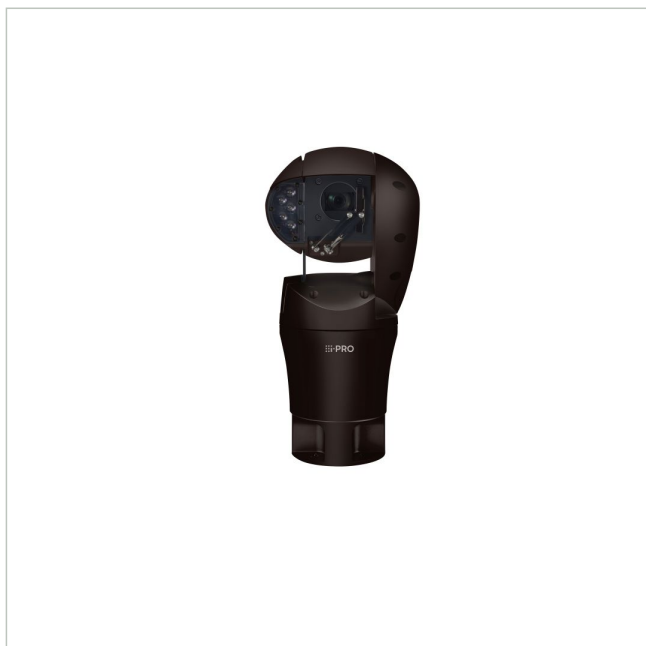

WV-SUD638-T

Artikelnummer: 238750
EAN: 4549077786432

Netzwerk PTZ Kamera Aero, 2MP@60fps,
4,3-129mm IK10, IP66/67, IR, out, braun

Abb. ähnlich

Hauptmerkmale

2MP (1080p)	Temperatur -50 C bis +60 C (-58 °F bis +140 °F)
Eingebauter Scheibenwischer und automatische Enteisungsoption	Optimales IR-LED-Licht
Windlastbeständigkeit 60 m/s (135 mph) (Betrieb), 80 m/s (180 mph) (Ausfallbeständigkeit)	Windresistenz gegen schwere Salzschäden (ISO 14993)
Video SAS (Stability Augment System) für erstklassige Bildstabilität	Smart Coding Modus für zusätzliche Kompression
Sphere vision bietet 360°-3D-Ansicht	NDA-konform

Spezifikationen

EAN/GTIN	4549077786432
Serie	i-PRO X-Serie
Auflösungsstandard	2 Megapixel
System	True Day&Night
Chipgröße	1/3"
Aufnahmesensor	CMOS
Videokompression	H.264, M-JPEG
Bildauflösung max.	1920x1080
Bildübertragungsrate	60 fps
Lichtempfindlichkeit	0,06 Lux bei F1,6
Digitale Rauschunterdrückung	ja

WV-SUD638-T

Fortsetzung Spezifikationen

Objektiv Type	Varifokal (motorisiert)
Brennweite	4,3 - 129 mm
Zoomfaktor	30x
Bildwinkel horizontal	2,3 - 64°
Beleuchtung	Infrarot
Gehäuse	Außen
Farbe (Gehäuse)	braun
Gehäusematerial	Kunststoff
Heizung	ja
Drehbereich	360°
Geschwindigkeit (manuell)	100°/Sek.
Geschwindigkeit (Preset)	200°/Sek.
Audiounterstützung	ja
Steuer-Schnittstellen	RJ45
Interner Speicher	nein
Montageart	Deckenmontage, Wandmontage
Stromversorgung	100~240VAC
Vandalismusgeschützt	ja
Temperaturbereich (Betrieb)	-50°C ~ +60°C
ONVIF	ONVIF Profile S
Zertifizierungen	IK10
Schutzart	IP66/67
Gegenlichtkompensation	BLC, HLC
Wide Dynamic Range (WDR)	WDR 105dB
Bewegungsmelder	ja
Hersteller-Nummer	WV-SUD638-T

Optionales Zubehör

Art. Nr.	Name	Produkt Beschreibung
238247	WJ-PU201/G	PoE Injector RJ45
238390	WV-SUD6FRL-T	IR-LED Einheit für WV-SUD638 Reichweite 150m, braun

WV-SUD638-T

Ihr Ansprechpartner

VIDEOR E. Hartig GmbH
Carl-Zeiss-Straße 8
63322 Rödermark
Deutschland