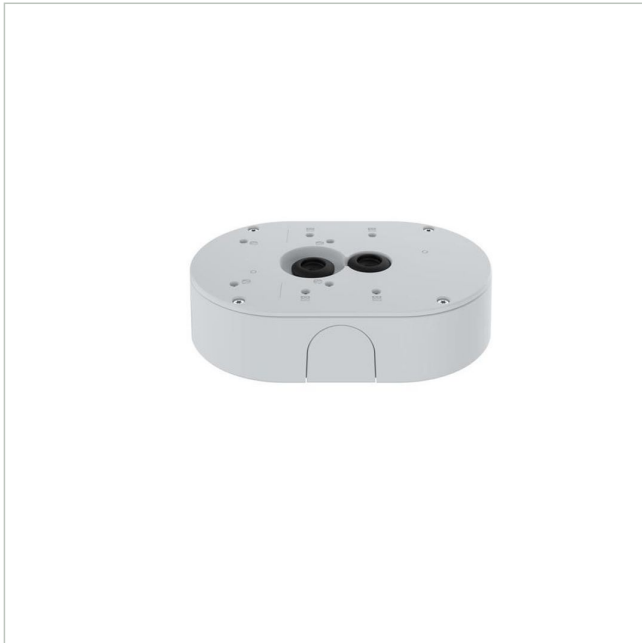

AXIS TP4601-E CONDUIT BACK BOX

Artikelnummer: 239010
EAN: 7331021083059

Wandanschlussdose, außen, 3/4"/M25 Adapter, IK10, IP66/67

Hauptmerkmale

Stauraum für Zubehör und Kabeldurchhang

Schlagfest, IK11 gegen versuchtem Vandalismus

Schutzklassen IP66/67

Einfache Installation

Für AXIS P4705-PLVE und AXIS P4707-PLVE

3/4"/M25-Kabelführungsadapter, seitlich und rückseitig

Spezifikationen

EAN/GTIN	7331021083059
Serie	Axis Zubehör
Zertifizierungen	IK10
Hersteller-Nummer	02750-001

Optionales Zubehör

Art. Nr.	Name	Produkt Beschreibung
209370	AXIS ACI COND ADAP 3/4" U-SHAPE 30MM 5PCS	Mechanischer Adapter für U-förmigen Kabeleinlass, 30mm, für P54xx und T91B6x, 5 Stück
213056	AXIS ACI CONDUIT ADAPTER 3/4" NPS 2P	Adapter von 3/4" NPS Kanälen auf AXIS 3/4" Standard, 2 Stück, Edelstahl
219761	AXIS T91B47 100-410MM	Mastmontage Adapter, außen, für Durchmesser von 100-410mm, inkl. Montagebänder, IK10

AXIS TP4601-E CONDUIT BACK BOX

Fortsetzung Zubehör

219762	AXIS T91B47 50-150MM	Mastmontage Adapter, außen, für Durchmesser von 50-150 mm, inkl. Montagebänder, IK10
228375	AXIS T94N02D PENDANT KIT	Hängemontageset, Außen, Innen, für AXIS P3717-PLE, 1,5" NPS Gewinde, Schutzdach
214748	AXIS T94R01B CORNER BRACKET	Eckmontagewinkel für AXIS T91E61 Wandarm, Aluminium, pulverbeschichtet, weiß
240018	AXIS TQ4901 COVER SLEEVE	Einbaurahmen, für AXIS Q9307-LV
210267	GASKET C M20 10PCS	Dichtung M20 für Kabel Durchlass, 10 Stück, Ersatzteil
211342	GASKET C M20 CABLE 3-5MM 10PCS	Kabeldichtung, M20, für Kabel mit 3-5mm Durchmesser, IP67, 21mm Lochdurchmesser, 10 Stück
205706	NETWORK CABLE COUPLER INDOOR	RJ45 Koppler, Buchse-Buchse, nur für Innenraum
205707	NETWORK CABLE COUPLER INDOOR SLIM	RJ45 Koppler, Buchse-Buchse, nur für Innenraum, kompakte Ausführung