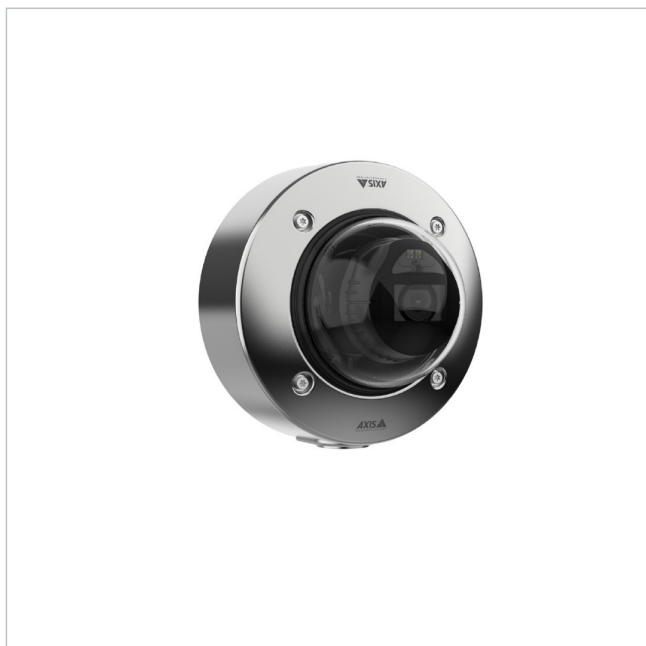

AXIS P3268-SLVE

Artikelnummer: 239203
EAN: 7331021082182

1/1,8" Netzwerk Dome, Fix, aus rostfreiem Stahl, 4K UHD, 4,3-8,6mm, IR, IP6K9K, IK11

Hauptmerkmale

Dome aus rostfreiem Stahl

4K UHD und Deep Learning

Marinetaugliches Gehäuse aus rostfreiem Stahl

Zertifiziert nach Standard NFS/ANSI 169

DNV-zertifiziert für maritime Umgebungen

Hervorragende Bildqualität in 4K-Auflösung

Unterstützt Analysefunktionen mit Deep Learning

Spezifikationen

EAN/GTIN	7331021082182
Serie	Axis P32
Auflösungsstandard	4K Ultra HD
System	True Day&Night
Chipgröße	1/1,8"
Aufnahmesensor	CMOS
Videokompression	H.264, H.265, M-JPEG
Bildauflösung max.	3840x2160
Bildübertragungsrate	25 fps
Tag-/Nacht-Umschaltung	Schaltbarer IR-Filter (ICR)
Lichtempfindlichkeit	0,14 Lux bei F1,5
Digitale Rauschunterdrückung	Axis Lightfinder 2.0

AXIS P3268-SLVE

Fortsetzung Spezifikationen

Objektiv Type	Varifokal (motorisiert)
Brennweite	4,3 - 8,6 mm
Digital Zoom	Digital PTZ
Bildwinkel horizontal	100 - 53°
Beleuchtung	Infrarot
Gehäuse	Außen
Farbe (Gehäuse)	Edelstahl
Farbe (Kuppel)	klar
Gehäusematerial	SS316L
Heizung	ja
Videoausgänge	nein
Alarmeingänge	1
Audiounterstützung	ja
Steuer-Schnittstellen	Ethernet
Interner Speicher	microSD-Kartenslot
Montageart	Deckenmontage, Wandmontage
Stromversorgung	PoE
Power over Ethernet	IEEE 802.3af, IEEE 802.3at
Vandalismusgeschützt	ja
Temperaturbereich (Betrieb)	-40°C ~ +50°C
ONVIF	ONVIF Profile G, ONVIF Profile M, ONVIF Profile S, ONVIF Profile T
Zertifizierungen	IK11
Schutzart	IP6K9K
Low Speed Shutter	ja
Wide Dynamic Range (WDR)	Forensic WDR
Bewegungsmelder	ja
Hersteller-Nummer	02710-001