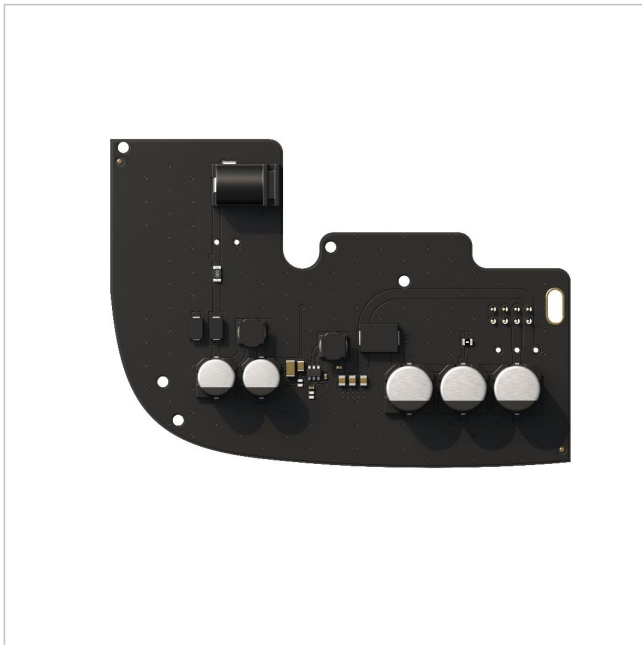

# 12-24V PSUfor Hub 2/Hub 2 Plus/ReX 2

Artikelnummer: 239542

Netzteil, 12-24V

## Hauptmerkmale

für den Anschluss einer Ajax Hub-Zentrale an das Niederspannungsnetz

## Spezifikationen

Serie	Baseline
Gehäusematerial	Kunststoff
Ausgangsspannung	24VAC
Temperaturbereich (Betrieb)	+10°C ~ +30°C
Hersteller-Nummer	59359.94.NC