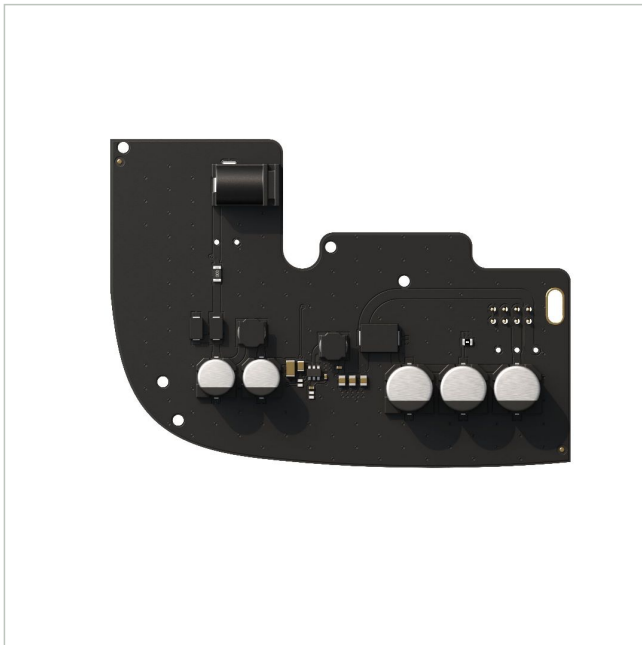

12-24V PSUfor Hub 2/Hub 2 Plus/ReX 2

Artikelnummer: 239542

Netzteil, 12-24V

Hauptmerkmale

für den Anschluss einer Ajax Hub-Zentrale an das Niederspannungsnetz

Spezifikationen

Serie	Baseline
Gehäusematerial	Kunststoff
Ausgangsspannung	24VAC
Temperaturbereich (Betrieb)	+10°C ~ +30°C
Hersteller-Nummer	59359.94.NC