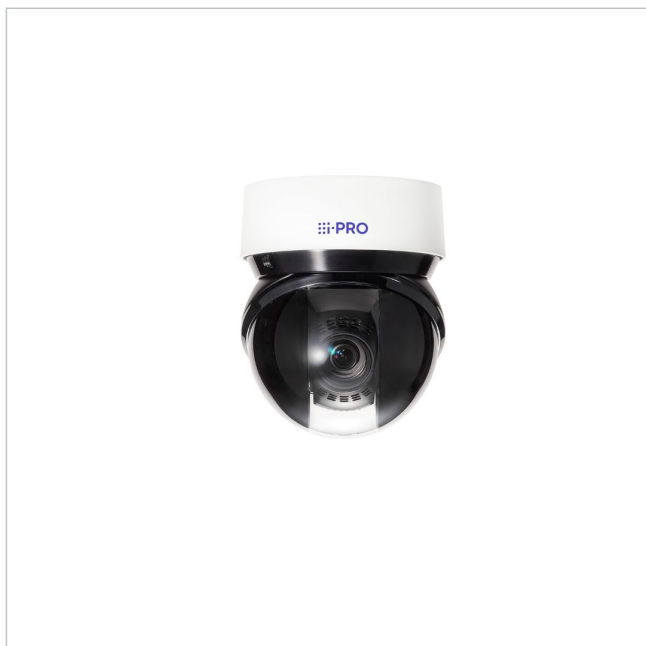

## WV-X66300-Z4LS

Artikelnummer: 239577

EAN: 4582619072723

Netzwerk PTZ Kamera X-Serie, 2MP@60fps,  
4,25-170mm IK10, IP66, IR, out, i-PRO weiß

### Hauptmerkmale

2MP (1080p)

40x optischer Zoom

Innovative PTZ mit neuem Formfaktor

Bis zu 2 Edge AI-Analyse-Apps

Automatische AI-Verfolgung

Eingebaute IR-LED

Schwenk-/Neigegeschwindigkeit bis zu 500 Grad/s neigen und

### Spezifikationen

EAN/GTIN	4582619072723
Serie	i-PRO X-Serie
Auflösungsstandard	2 Megapixel
System	True Day&Night
Chipgröße	1/2,8"
Aufnahmesensor	CMOS
Videokompression	H.264, H.265, M-JPEG
Bildauflösung max.	1920x1080
Bildübertragungsrate	60 fps
Lichtempfindlichkeit	0,011 Lux bei F1.6
Digitale Rauschunterdrückung	ja

## Fortsetzung Spezifikationen

Objektiv Type	Varifokal (motorisiert)
Brennweite	4,25 - 170 mm
Zoomfaktor	40x
Bildwinkel horizontal	2,0 - 65°
Beleuchtung	Infrarot
Gehäuse	Außen
Farbe (Gehäuse)	weiß
Farbe (Kuppel)	klar
Gehäusematerial	Aluminium
Heizung	ja
Drehbereich	360°
Geschwindigkeit (manuell)	500°/Sek.
Geschwindigkeit (Preset)	700°/Sek.
Alarmeingänge	ja
Steuer-Schnittstellen	RJ45
Interner Speicher	optional
Montageart	Deckenmontage, Wandmontage
Stromversorgung	PoE++
Power over Ethernet	IEEE 802.3bt
Vandalismusgeschützt	nein
Temperaturbereich (Betrieb)	-50°C ~ +60°C
ONVIF	ONVIF Profile G, ONVIF Profile M, ONVIF Profile S, ONVIF Profile T
Zertifizierungen	FIPS 140-2 LV3, IK10
Schutzart	IP66
Gegenlichtkompensation	BLC, HLC
Wide Dynamic Range (WDR)	WDR 144dB
Bewegungsmelder	ja
Hersteller-Nummer	WV-X66300-Z4LS