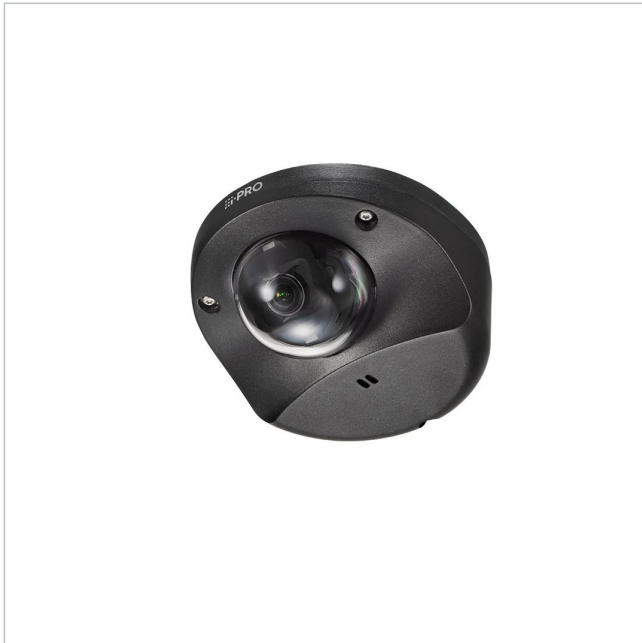

WV-S32302-F2L1

Artikelnummer: 239659
EAN: 4582619079111

Netzwerk Compact Dome S-Serie, 2MP@60fps,
2,4mm Korridorfunktion, IR, IK10, in, schwarz

Hauptmerkmale

2MP (1080p)

Bis zu 2 Edge AI-Analyse-Apps

großer Blickwinkel (horizontal 132°)

Eingebaute IR-LED

eingebautes Mikrofon

Eingebautes FIPS 140-2 Level 3 zertifiziertes Sicherheitselement

NDAA-konform

Spezifikationen

EAN/GTIN	4582619079111
Serie	i-PRO S-Serie
Auflösungsstandard	2 Megapixel
System	True Day&Night
Chipgröße	1/2,8"
Aufnahmesensor	CMOS
Videokompression	H.264, H.265, M-JPEG
Bildauflösung max.	1920x1080
Bildübertragungsrate	60 fps
Lichtempfindlichkeit	0,02 Lux bei F2,1
Digitale Rauschunterdrückung	ja
Objektiv Type	Festbrennweite

WV-S32302-F2L1

Fortsetzung Spezifikationen

Brennweite	2,4 mm
Bildwinkel horizontal	132°
Gehäuse	Innen
Farbe (Gehäuse)	schwarz
Farbe (Kuppel)	klar
Gehäusematerial	Aluminium
Heizung	nein
Alarめingänge	ja
Steuer-Schnittstellen	RJ45
Interner Speicher	optional
Montageart	Deckenmontage, Wandmontage
Stromversorgung	PoE
Power over Ethernet	IEEE 802.3af
Vandalismusgeschützt	ja
Temperaturbereich (Betrieb)	0°C ~ +40°C
ONVIF	ONVIF Profile G, ONVIF Profile M, ONVIF Profile S, ONVIF Profile T
Zertifizierungen	FIPS 140-2 LV3, IK10
Gegenlichtkompensation	BLC, HLC
Wide Dynamic Range (WDR)	WDR 144dB
Bewegungsmelder	ja
Hersteller-Nummer	WV-S32302-F2L1

Optionales Zubehör

Art. Nr.	Name	Produkt Beschreibung
238375	WV-CW6SA	Dome Abdeckung für WV-S35xx, WV-S31xx smoked
238401	WV-QAT502-W	Gangbox Adapter i-PRO weiß
238262	WV-QCL100-B	Halterung, Decke schwarz
238264	WV-QCL101-B	Halterung, Decke schwarz
238635	WV-QCN500-B	Eckhalterung schwarz
238630	WV-QDC505C	Dome Abdeckung für WV-S35xxL/WV-S31xxL/WV-SFV130 clear
238633	WV-QJB500-B	Basishalterung in Komb. Mit WV-QWL500-B schwarz
239677	WV-QJB502A-B	Deckenhalterung, Aufputz schwarz
238291	WV-QPL500-B	Masthalterung schwarz
238310	WV-QWL500-B	Wandhalterung WV-X41/S41xx, WV-X25/X22xx WV-S22/21xx, schwarz