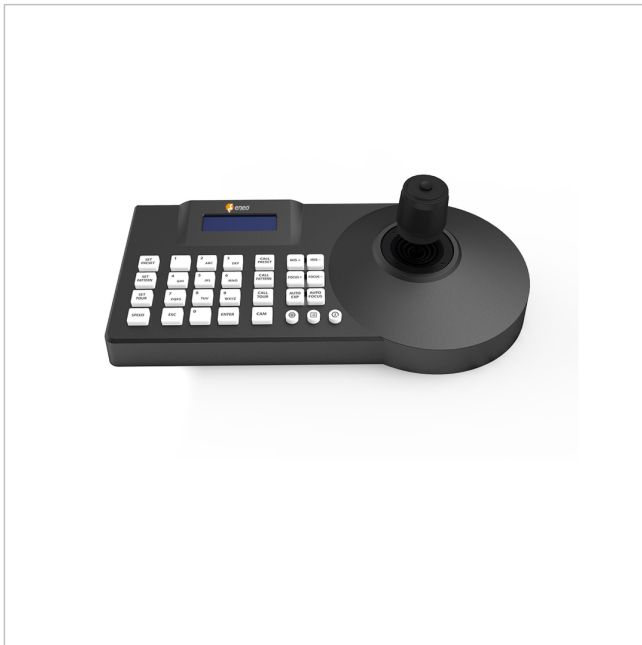

KBD-3NET

Artikelnummer: 239837

Netzwerk Keyboard, Joystick, unterstützt ONVIF Protokoll, RJ45, 12VDC

Hauptmerkmale

Netzwerk Keyboard mit Joystick

Unterstützt eneo Netzwerk Kameras

Funktionen PTZ, Fokus, Zoom, Preset, Touren

Unterstützt ONVIF Protokoll

Anbindung über RJ45 Schnittstelle

RS-485 Schnittstelle untertützt Pelco D/P Protokoll

Spezifikationen

Abmessungen (HxBxT)	140(150)x306x99mm
Joystick	3-Achsen
Gehäuse	Kunststoff
Farbe	anthrazit
Leistungsaufnahme	12W
Temperaturbereich (Betrieb)	0°C ~ +55°C
Gewicht	1,3kg
Netzwerkanschluss	1 x 10/100BASE-T
Hersteller-Nummer	239837