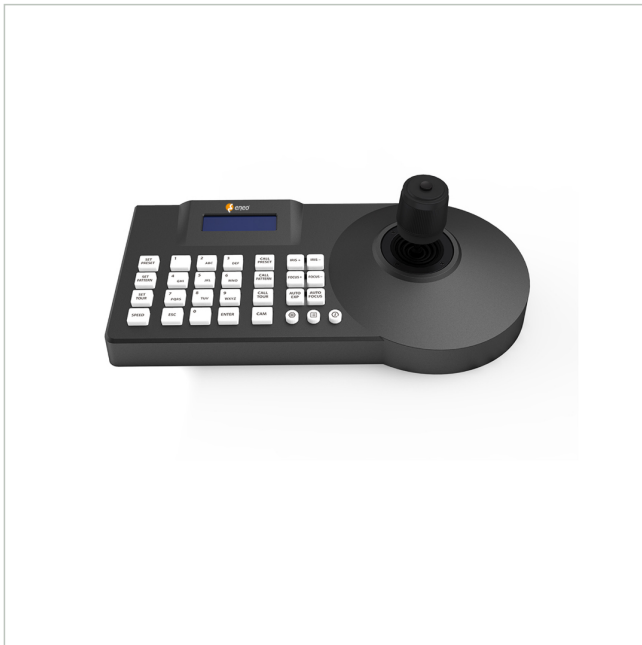

KBD-3NET

Artikelnummer: 239837

Netzwerk Keyboard, Joystick, unterstützt ONVIF Protokoll, RJ45, 12VDC

Hauptmerkmale

Netzwerk Keyboard mit Joystick

Unterstützt eneo Netzwerk Kameras

Funktionen PTZ, Fokus, Zoom, Preset, Touren

Unterstützt ONVIF Protokoll

Anbindung über RJ45 Schnittstelle

RS-485 Schnittstelle untertützt Pelco D/P Protokoll

Spezifikationen

| | |
|-----------------------------|-------------------|
| Abmessungen (HxBxT) | 140(150)x306x99mm |
| Joystick | 3-Achsen |
| Gehäuse | Kunststoff |
| Farbe | anthrazit |
| Leistungsaufnahme | 12W |
| Temperaturbereich (Betrieb) | 0°C ~ +55°C |
| Gewicht | 1,3kg |
| Netzwerkanschluss | 1 x 10/100BASE-T |
| Hersteller-Nummer | 239837 |