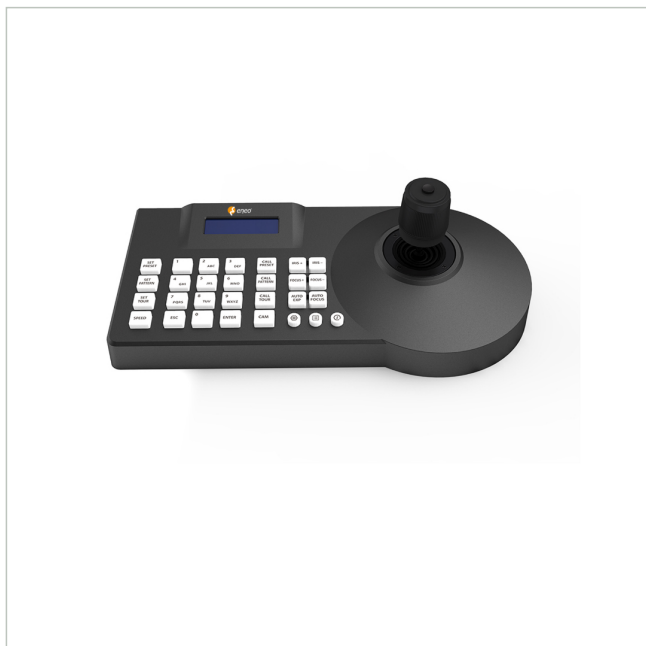

# KBD-3NET

Artikelnummer: 239837

Netzwerk Keyboard, Joystick, unterstützt ONVIF Protokoll, RJ45, 12VDC

## Hauptmerkmale

Netzwerk Keyboard mit Joystick

Unterstützt eneo Netzwerk Kameras

Funktionen PTZ, Fokus, Zoom, Preset, Touren

Unterstützt ONVIF Protokoll

Anbindung über RJ45 Schnittstelle

RS-485 Schnittstelle untertützt Pelco D/P Protokoll

## Spezifikationen

Abmessungen (HxBxT)	140(150)x306x99mm
Joystick	3-Achsen
Gehäuse	Kunststoff
Farbe	anthrazit
Leistungsaufnahme	12W
Temperaturbereich (Betrieb)	0°C ~ +55°C
Gewicht	1,3kg
Netzwerkanschluss	1 x 10/100BASE-T
Hersteller-Nummer	239837