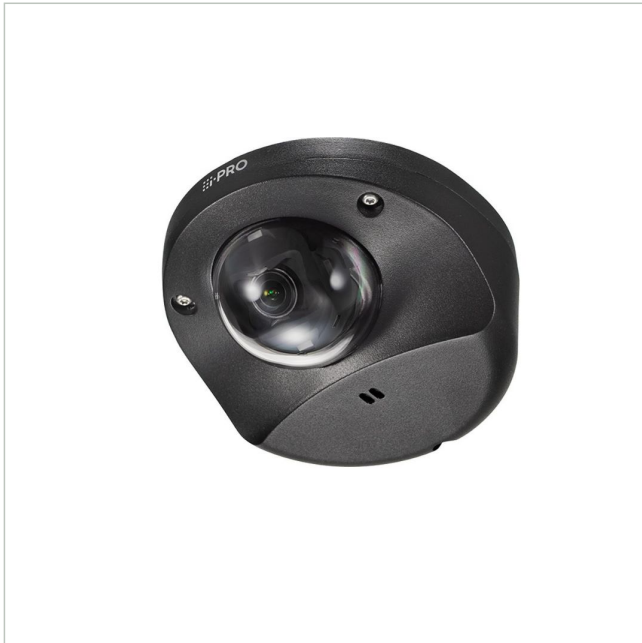

WV-S32402-F2L1

Artikelnummer: 239955
EAN: 4582619079098

Netzwerk Compact Dome S-Serie, 4MP@30fps,
2,4mm AI, IR, IK10, in, schwarz

Hauptmerkmale

4MP

Bis zu 1 Edge AI-Analyse-Apps

diskretes Design

großer Blickwinkel (horizontal 121°)

Eingebaute IR-LED

eingebautes Mikrofon

Eingebautes FIPS 140-2 Level 3 zertifiziertes Sicherheitselement

NDAA-konform

Spezifikationen

EAN/GTIN	4582619079098
Serie	i-PRO S-Serie
Auflösungsstandard	4 Megapixel
System	True Day&Night
Chipgröße	1/2,8"
Aufnahmesensor	CMOS
Videokompression	H.264, H.265, M-JPEG
Bildauflösung max.	2560x1440
Bildübertragungsrate	30 fps
Lichtempfindlichkeit	0,07 Lux bei F2,1
Digitale Rauschunterdrückung	ja
Objektiv Type	Festbrennweite

WV-S32402-F2L1

Fortsetzung Spezifikationen

Brennweite	2,4 mm
Bildwinkel horizontal	121°
Gehäuse	Innen
Farbe (Gehäuse)	schwarz
Farbe (Kuppel)	klar
Gehäusematerial	Aluminium
Heizung	nein
Alarめingänge	ja
Steuer-Schnittstellen	RJ45
Interner Speicher	optional
Montageart	Deckenmontage, Wandmontage
Stromversorgung	PoE
Power over Ethernet	IEEE 802.3af
Vandalismusgeschützt	ja
Temperaturbereich (Betrieb)	0°C ~ +40°C
ONVIF	ONVIF Profile G, ONVIF Profile M, ONVIF Profile S, ONVIF Profile T
Zertifizierungen	FIPS 140-2 LV3, IK10
Gegenlichtkompensation	BLC, HLC
Wide Dynamic Range (WDR)	WDR 132dB
Bewegungsmelder	ja
Hersteller-Nummer	WV-S32402-F2L1

Optionales Zubehör

Art. Nr.	Name	Produkt Beschreibung
238375	WV-CW6SA	Dome Abdeckung für WV-S35xx, WV-S31xx smoked
238401	WV-QAT502-W	Gangbox Adapter i-PRO weiß
238262	WV-QCL100-B	Halterung, Decke schwarz
238264	WV-QCL101-B	Halterung, Decke schwarz
238635	WV-QCN500-B	Eckhalterung schwarz
238630	WV-QDC505C	Dome Abdeckung für WV-S35xxL/WV-S31xxL/WV-SFV130 clear
238633	WV-QJB500-B	Basishalterung in Komb. Mit WV-QWL500-B schwarz
239677	WV-QJB502A-B	Deckenhalterung, Aufputz schwarz
238291	WV-QPL500-B	Masthalterung schwarz
238310	WV-QWL500-B	Wandhalterung WV-X41/S41xx, WV-X25/X22xx WV-S22/21xx, schwarz