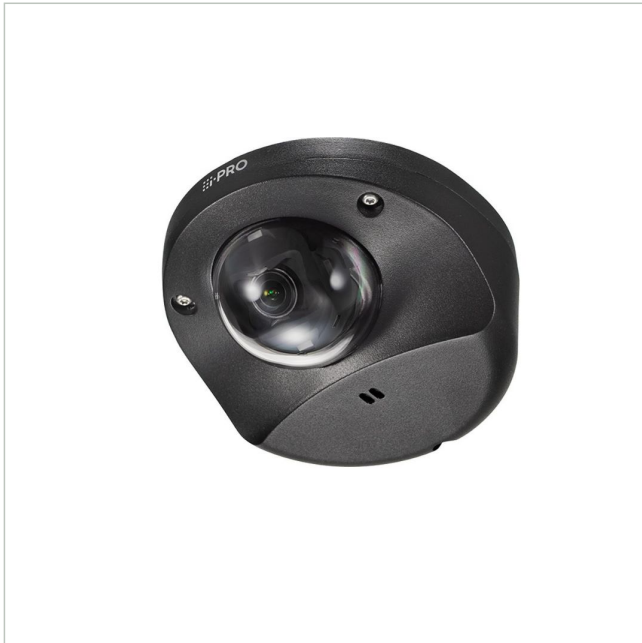

## WV-S32402-F2L1

Artikelnummer: 239955  
EAN: 4582619079098

Netzwerk Compact Dome S-Serie, 4MP@30fps,  
2,4mm AI, IR, IK10, in, schwarz

### Hauptmerkmale

4MP

Bis zu 1 Edge AI-Analyse-Apps

diskretes Design

großer Blickwinkel (horizontal 121°)

Eingebaute IR-LED

eingebautes Mikrofon

Eingebautes FIPS 140-2 Level 3 zertifiziertes Sicherheitselement

### Spezifikationen

EAN/GTIN	4582619079098
Serie	i-PRO S-Serie
Auflösungsstandard	4 Megapixel
System	True Day&Night
Chipgröße	1/2,8"
Aufnahmesensor	CMOS
Videokompression	H.264, H.265, M-JPEG
Bildauflösung max.	2560x1440
Bildübertragungsrate	30 fps
Lichtempfindlichkeit	0,07 Lux bei F2,1
Digitale Rauschunterdrückung	ja
Objektiv Type	Festbrennweite

## Fortsetzung Spezifikationen

Brennweite	2,4 mm
Bildwinkel horizontal	121°
Gehäuse	Innen
Farbe (Gehäuse)	schwarz
Farbe (Kuppel)	klar
Gehäusematerial	Aluminium
Heizung	nein
Alarめingänge	ja
Steuer-Schnittstellen	RJ45
Interner Speicher	optional
Montageart	Deckenmontage, Wandmontage
Stromversorgung	PoE
Power over Ethernet	IEEE 802.3af
Vandalismusgeschützt	ja
Temperaturbereich (Betrieb)	0°C ~ +40°C
ONVIF	ONVIF Profile G, ONVIF Profile M, ONVIF Profile S, ONVIF Profile T
Zertifizierungen	FIPS 140-2 LV3, IK10
Gegenlichtkompensation	BLC, HLC
Wide Dynamic Range (WDR)	WDR 132dB
Bewegungsmelder	ja
Hersteller-Nummer	WV-S32402-F2L1