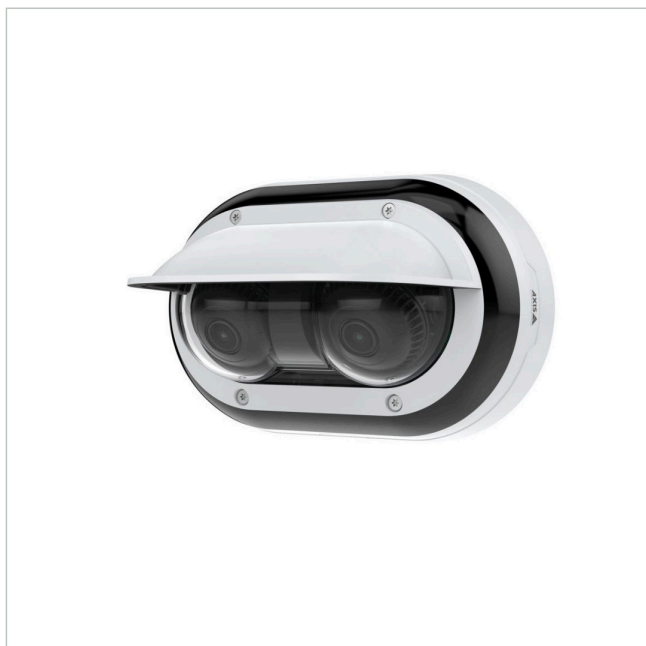

# AXIS P4708-PLVE PANORAMIC CAMERA

Artikelnummer: 240677  
EAN: 7331021086647

Netzwerk Multidirektional Kamera, 2x 3840x2160,  
3-8mm, WDR, Infrarot, IP66, IK10

## Hauptmerkmale

KI-gestützte 2x 4K UHD Dual-Sensor-Kamera

30 Bilder pro Sekunde

Mehrrichtungskamera mit einer IP-Adresse

Unterstützung für KI-Analysefunktionen

360° IR-Beleuchtung und 2,5-facher Zoom

Axis Lightfinder und Forensic WDR

# AXIS P4708-PLVE PANORAMIC CAMERA