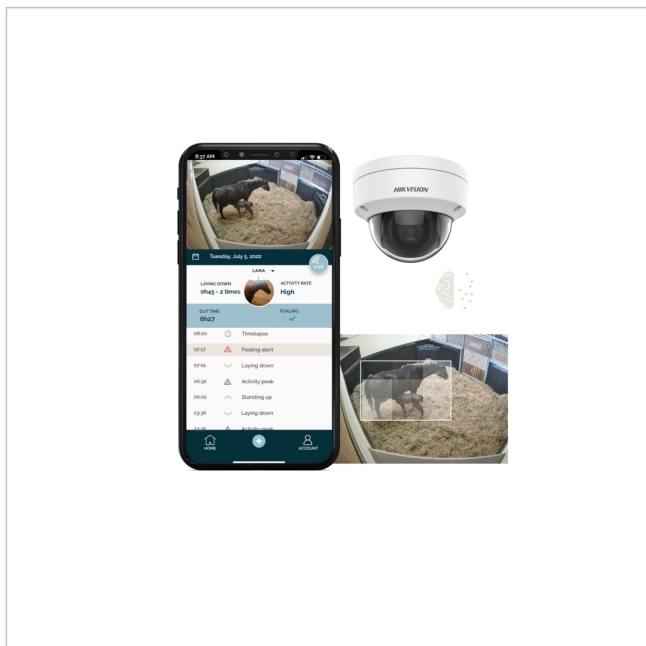

# Novostable Smart Surveillance

Artikelnummer: 240768

Jahreslizenz zur Verhaltensanalyse für Pferde, 24/7 Monitoring, Echtzeit Alarm

## Hauptmerkmale

Zugriff auf der Novostable App

Streaming Funktion

Aktivitätsdashboard

Zeitraffer Funktion

Verhaltensanalyse zur Gesundheitsanalyse

Kolikfrüherkennung mit aktiver Benachrichtigung mittels künstli