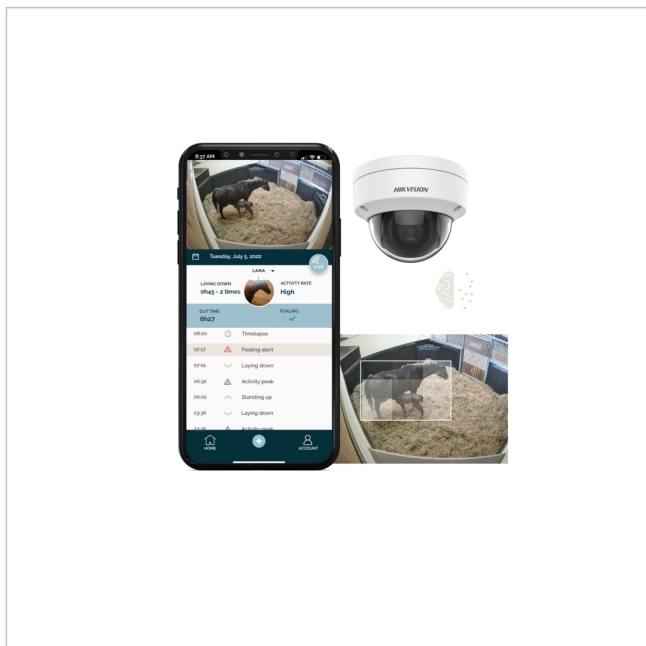

Novostable Smart Surveillance

Artikelnummer: 240768

Jahreslizenz zur Verhaltensanalyse für Pferde, 24/7 Monitoring, Echtzeit Alarm

Hauptmerkmale

Zugriff auf der Novostable App

Streaming Funktion

Aktivitätsdashboard

Zeitraffer Funktion

Verhaltensanalyse zur Gesundheitsanalyse

Kolikfrüherkennung mit aktiver Benachrichtigung mittels künstli

ACHTUNG: Kamera und KI Konfiguration müssen separat best

Bitte beachten Sie: nur für registrierte Vertriebspartner von Nov

Spezifikationen

Hersteller-Nummer

SMART SURVEILLANCE

Optionales Zubehör

Art. Nr.	Name	Produkt Beschreibung
238853	DS-2CD3166G2-ISU(2.8mm)(H)(eF)(O-STD)	Netzwerk Fix Dome, Tag/Nacht, 6MP, 2,8mm, Infrarot, Alarm, Audio, Mic
240825	Novostable KI Konfiguration	Umgebungslernphase KI inkl. Vorkonfiguration der Kamera