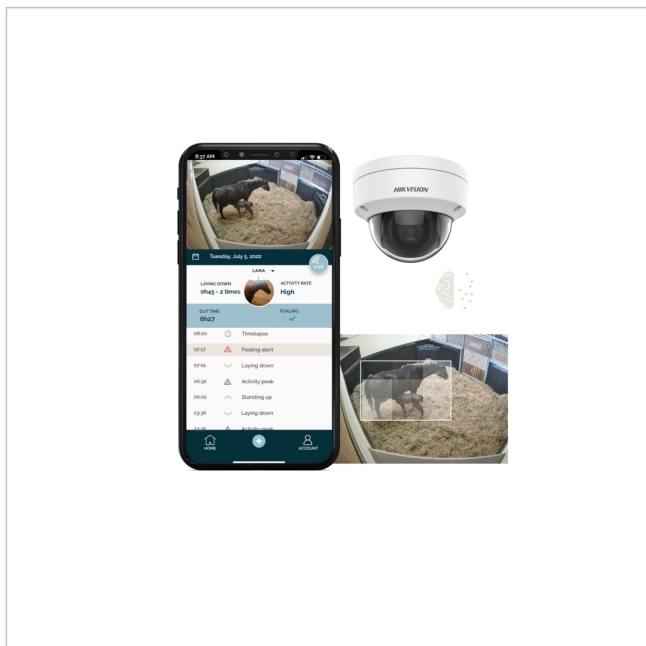

# Novostable Smart Surveillance

Artikelnummer: 240768

Jahreslizenz zur Verhaltensanalyse für Pferde, 24/7 Monitoring, Echtzeit Alarm

## Hauptmerkmale

Zugriff auf der Novostable App

Streaming Funktion

Aktivitätsdashboard

Zeitraffer Funktion

Verhaltensanalyse zur Gesundheitsanalyse

Kolikfrüherkennung mit aktiver Benachrichtigung mittels künstlicher Intelligenz

## Optionales Zubehör

Art. Nr.	Name	Produkt Beschreibung
238853	DS-2CD3166G2-ISU(2.8mm)(H)(eF)	Netzwerk Fix Dome, Tag/Nacht, 6MP, 2,8mm, Infrarot, Alarm, Audio, Mic
240825	Novostable KI Konfiguration	Umgebungslernphase KI