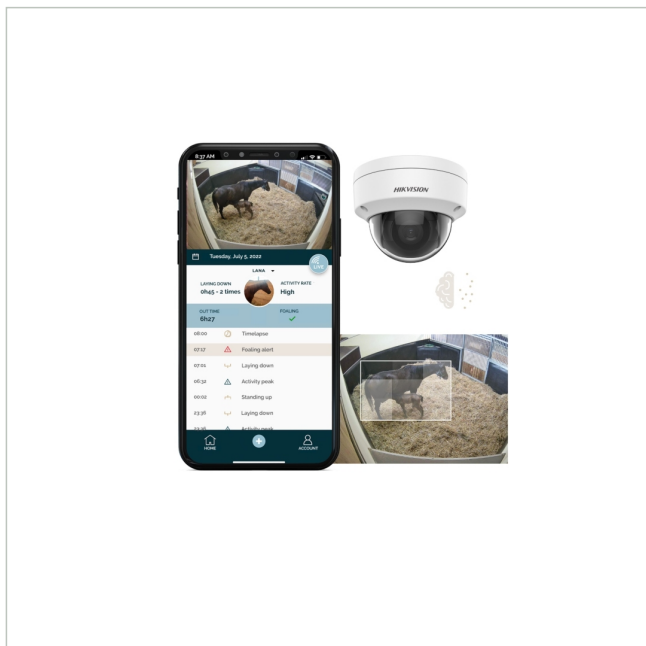

Novostable Smart Surveillance

Artikelnummer: 240768

Jahreslizenz zur Verhaltensanalyse für Pferde, 24/7 Monitoring, Echtzeit Alarm

Hauptmerkmale

Zugriff auf der Novostable App

Streaming Funktion

Aktivitätsdashboard

Zeitraffer Funktion

Verhaltensanalyse zur Gesundheitsanalyse

Kolikfrüherkennung mit aktiver Benachrichtigung mittels künstli

ACHTUNG: Kamera und KI Konfiguration müssen separat best

Bitte beachten Sie: nur für registrierte Vertriebspartner von Nov

Spezifikationen

Hersteller-Nummer	SMART SURVEILLANCE
-------------------	--------------------

Optionales Zubehör

Art. Nr.	Name	Produkt Beschreibung
238853	DS-2CD3166G2-ISU(2.8mm)(H)(eF)(O-STD)	Netzwerk Fix Dome, Tag/Nacht, 6MP, 2,8mm, Infrarot, Alarm, Audio, Mic
240825	Novostable KI Konfiguration	Umgebungslernphase KI inkl. Vorkonfiguration der Kamera