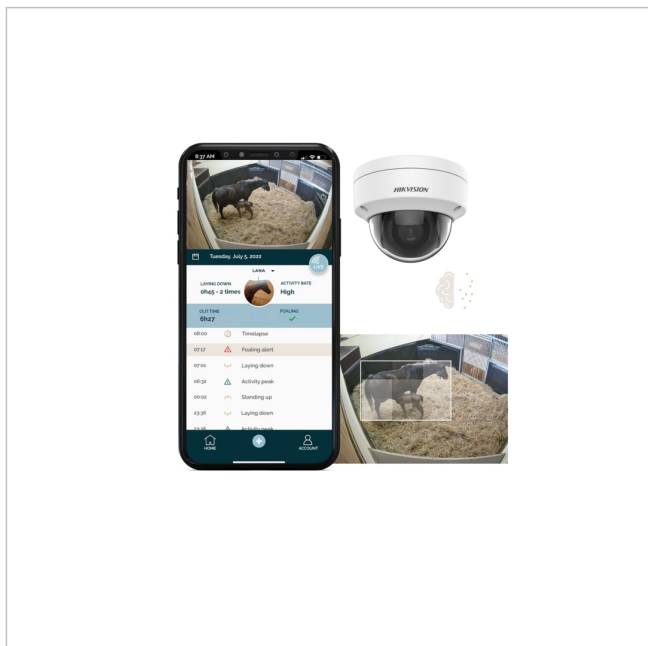

# Novostable Smart Surveillance & Foaling **NOVOSTABLE** CARE FOR HORSES

Artikelnummer: 240819

Jahreslizenz zur Verhaltensanalyse für Pferde, Geburtsmelder, 24/7 Monitoring, Echtzeit Alarm

## Hauptmerkmale

Zugriff auf der Novostable App

Streaming Funktion

Aktivitätsdashboard

Zeitraffer Funktion

Verhaltensanalyse zur Gesundheitsanalyse

Kolikfrüherkennung mit aktiver Benachrichtigung mittels künstli

Aktiver Geburtserkennung während der Foalingsaison

ACHTUNG: Kamera und KI Konfiguration müssen separat best

Bitte beachten Sie: nur für registrierte Vertriebspartner von Nov