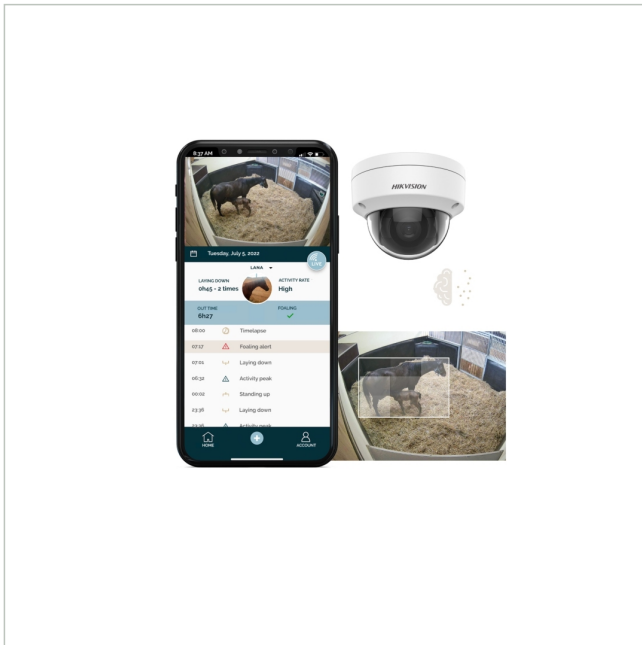

Novostable Foaling

Artikelnummer: 240820

Jahreslizenz zur Verhaltensanalyse,
Geburtserkennung während Fohlensaison 24/7
Monitoring, Echtzeit Alarm

Hauptmerkmale

Verhaltensanalyse zur Geburtserkennung mit der Novostable App

ACHTUNG: Kamera und KI Konfiguration müssen separat bestellt werden

Dieser Lizenz ist aktiv während der Fohlensaison

Bitte beachten Sie: nur für registrierte Vertriebspartner von Novostable

Spezifikationen

Hersteller-Nummer

FOALING SEASON ACTIVATED FOR 6 MONTHS

Optionales Zubehör

Art. Nr.	Name	Produkt Beschreibung
238853	DS-2CD3166G2-ISU(2.8mm)(H)(eF)(O-STD)	Netzwerk Fix Dome, Tag/Nacht, 6MP, 2,8mm, Infrarot, Alarm, Audio, Mic
240825	Novostable KI Konfiguration	Umgebungslernphase KI inkl. Vorkonfiguration der Kamera