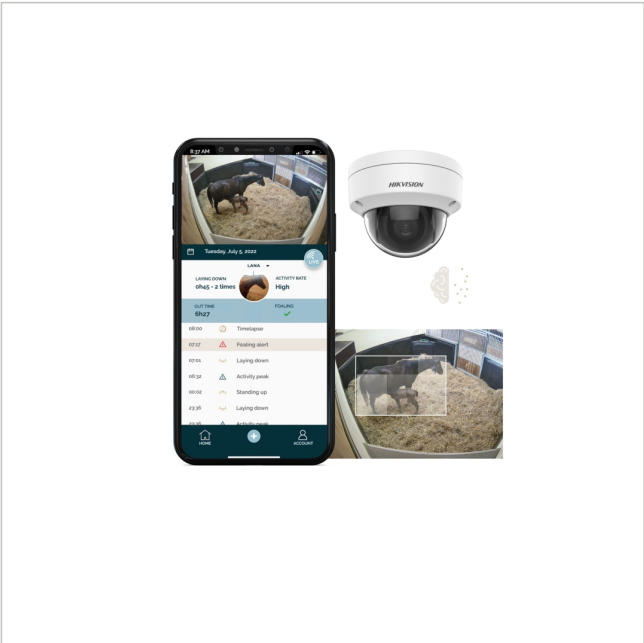

Novostable Foaling

Artikelnummer: 240820

Jahreslizenz zur Verhaltensanalyse, Geburtserkennung während Fohlensaison 24/7 Monitoring, Echtzeit Alarm

Hauptmerkmale

- Verhaltensanalyse zur Geburtserkennung mit der Novostable App
- Dieser Lizenz ist aktiv während der Fohlensaison
- ACHTUNG: Kamera und KI Konfiguration müssen separat bestellt werden
- Bitte beachten Sie: nur für registrierte Vertriebspartner von Novostable

Spezifikationen

Hersteller-Nummer	FOALING SEASON ACTIVATED FOR 6 MONTHS
-------------------	---------------------------------------

Optionales Zubehör

Art. Nr.	Name	Produkt Beschreibung
238853	DS-2CD3166G2-ISU(2.8mm)(H)(eF)(O-STD)	Netzwerk Fix Dome, Tag/Nacht, 6MP, 2,8mm, Infrarot, Alarm, Audio, Mic
240825	Novostable KI Konfiguration	Umgebungslernphase KI inkl. Vorkonfiguration der Kamera