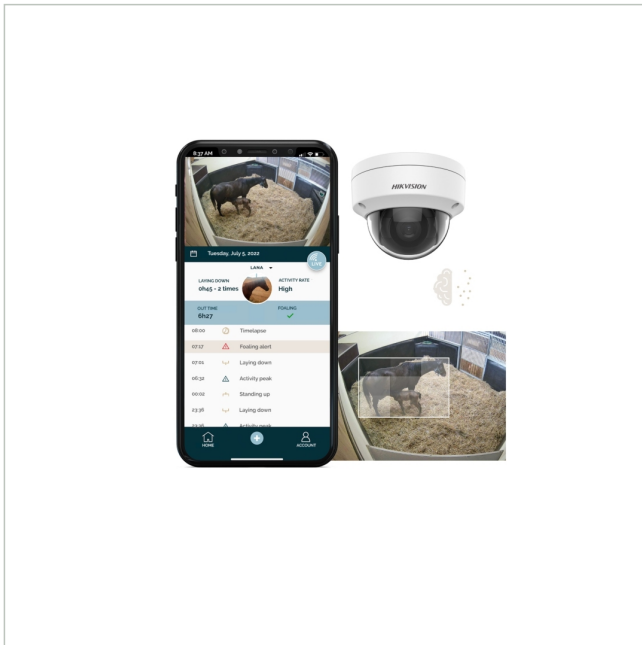

Novostable Foaling

Artikelnummer: 240820

Jahreslizenz zur Verhaltensanalyse,
Geburtserkennung während Fohlensaison 24/7
Monitoring, Echtzeit Alarm

Hauptmerkmale

Verhaltensanalyse zur Geburtserkennung mit der Novostable App

ACHTUNG: Kamera und KI Konfiguration müssen separat bestellt werden

Dieser Lizenz ist aktiv während der Fohlensaison

Bitte beachten Sie: nur für registrierte Vertriebspartner von Novostable

Spezifikationen

Hersteller-Nummer	FOALING SEASON ACTIVATED FOR 6 MONTHS
-------------------	---------------------------------------

Optionales Zubehör

Art. Nr.	Name	Produkt Beschreibung
238853	DS-2CD3166G2-ISU(2.8mm)(H)(eF)(O-STD)	Netzwerk Fix Dome, Tag/Nacht, 6MP, 2,8mm, Infrarot, Alarm, Audio, Mic
240825	Novostable KI Konfiguration	Umgebungslernphase KI inkl. Vorkonfiguration der Kamera