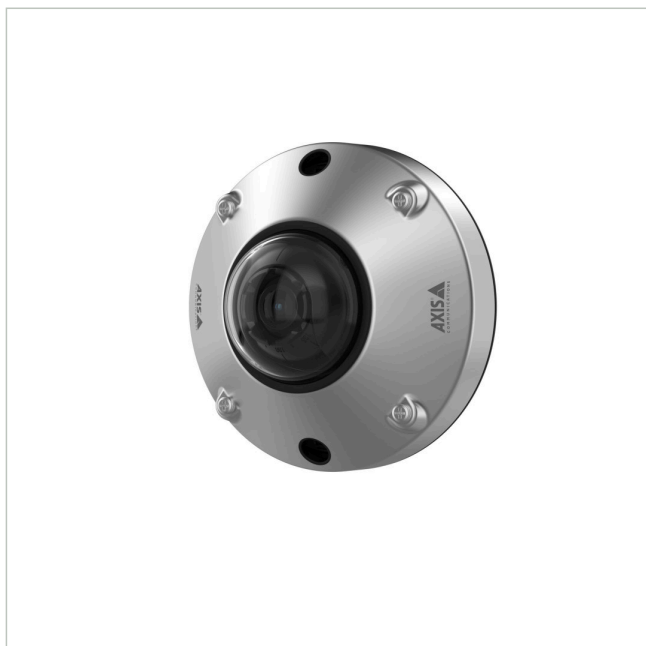

AXIS F4105-SLRE DOME SENSOR 8P

Artikelnummer: 240837
EAN: 7331021089327

Mini Dome Sensor, für AXIS F91 Main Unit, aus rostfreiem Stahl, 8er-Pack

Hauptmerkmale

Mini-Kuppelsensor mit Infrarot

Gehäuse aus rostfreiem Stahl SS 316L

Bis zu 60 Bilder pro Sekunde mit 1080p

Bis zu 180 Bilder pro Sekunde mit 720p

Nach NSF/ANSI-Standard 169 zertifiziert

IR-Beleuchtung bis zu 10 m

Austauschbare M12-Objektive

Liefermenge 8 Stück

Spezifikationen

AXIS F4105-SLRE DOME SENSOR 8P

Fortsetzung Spezifikationen

Bewegungsmelder	ja
Objektiv Type	Festbrennweite
Brennweite	2,8 mm
Bildwinkel horizontal	110°
Beleuchtung	Infrarot
Gehäuse	Außen
Farbe (Gehäuse)	Edelstahl
Gehäusematerial	Edelstahl
Videoausgänge	nein
Vandalismusgeschützt	ja
Temperaturbereich (Betrieb)	-30°C ~ +45°C, -30°C ~ +55°C
Zertifizierungen	IK10
Schutzart	IP69
Hersteller-Nummer	02927-021
EAN/GTIN	7331021089327

AXIS F4105-SLRE DOME SENSOR 8P

Fortsetzung Zubehör

239009	AXIS TU6007-E CABLE 8M 4P	Verbindungskabel, für AXIS F-Serie (2. Generation), 4x 8m, 4er-Pack
--------	---------------------------	--

Ihr Ansprechpartner