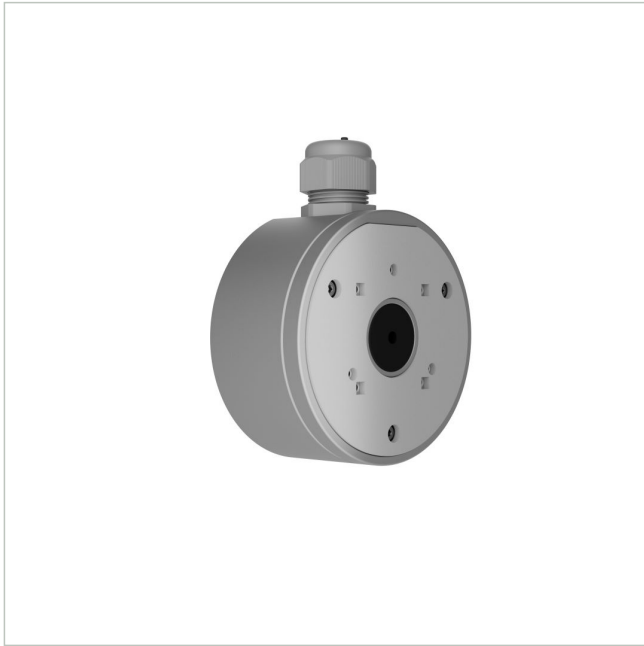

# JunctionBox (118x59)

Artikelnummer: 240949

Anschlussdose für AJAX Überwachungskamera  
Flexible Kameramontage Farbe: weiß

## Hauptmerkmale

geeignet für BulletCam, DomeCam Mini und TurretCam

Wasserdichte Kabelverschraubung

Bohrschablone für eine perfekte Ausrichtung und Installation inkl. Dichtungsring und Befestigungsmaterial

Nach Demontage wiederverwendbar

Kabelverschraubung oben oder seitlich möglich

## Spezifikationen

|                   |              |
|-------------------|--------------|
| Serie             | Baseline     |
| Farbe             | weiß         |
| Hersteller-Nummer | 88881.234.WH |