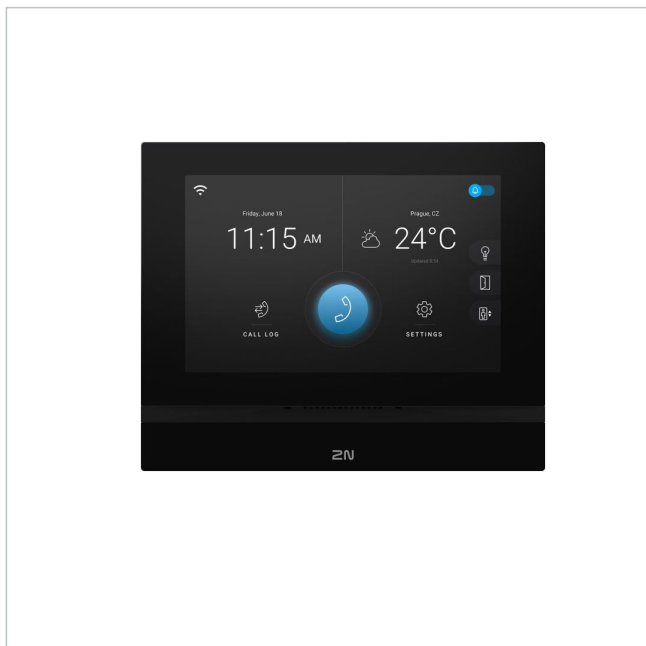

# 2N Indoor View Wi-Fi, Black

Artikelnummer: 242506

Netzwerk Innensprechstelle, 7" Touch Display, für 2N IP Türsprechstelle, schwarz, Wi-Fi

## Hauptmerkmale

Multifunktionaler Touchscreen-Kommunikator  
mit Wi-Fi

Audio- und Videokommunikation mit 2N IP-Intercoms  
7"-Touchscreen, LED-Statusanzeigen

Empfang von Kamerabildern von der Türsprechanlage  
Stromversorgung über PoE oder 12V DC

LAN Anschluss, 10/100BaseT, RJ-45

Für Benutzung im Innenbereich, schwarzes Gehäuse

## Spezifikationen

Serie	2N Indoor View
Anzeigedisplay	7" Touchscreen
Audiokompression	G.711, G.722, G.729, L16/16kHz
Farbe (Gehäuse)	schwarz
Gehäusematerial	Gehärtetes Glas, Kunststoff
Lautsprecher	2W
Netzwerk	10/100Base-TX RJ45, WLAN IEEE 802.11a/b/g/n
Alarmeingänge	ja
Interner Speicher	nein
Ruftasten	Touchscreen
Montageart	Wandmontage
Stromversorgung	12VDC, PoE
Vandalismusgeschützt	nein