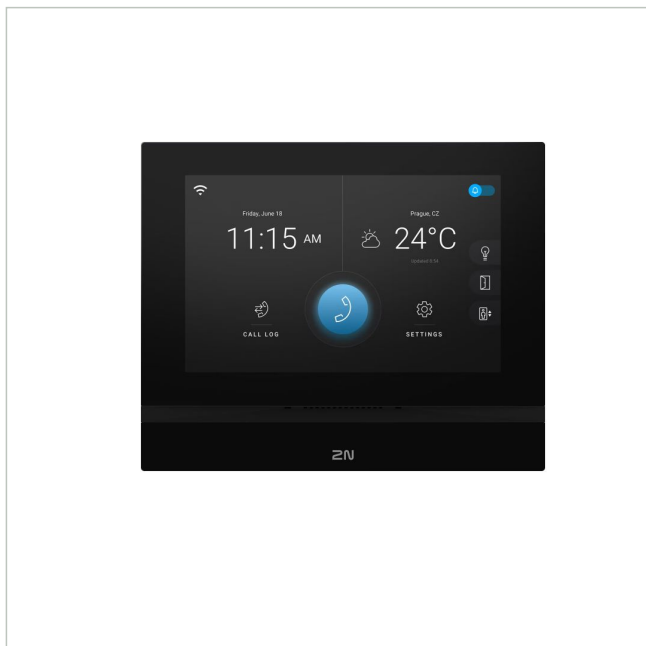

2N Indoor View Wi-Fi, Black

Artikelnummer: 242506

Netzwerk Innensprechstelle, 7" Touch Display, für 2N IP Türsprechstelle, schwarz, Wi-Fi

Hauptmerkmale

Multifunktionaler Touchscreen-Kommunikator
mit Wi-Fi

Audio- und Videokommunikation mit 2N IP-Intercoms
7"-Touchscreen, LED-Statusanzeigen

Empfang von Kamerabildern von der Türsprechanlage
Stromversorgung über PoE oder 12V DC

LAN Anschluss, 10/100BaseT, RJ-45

Für Benutzung im Innenbereich, schwarzes Gehäuse

Spezifikationen

Serie	2N Indoor View
Anzeigedisplay	7" Touchscreen
Audiokompression	G.711, G.722, G.729, L16/16kHz
Farbe (Gehäuse)	schwarz
Gehäusematerial	Gehärtetes Glas, Kunststoff
Lautsprecher	2W
Netzwerk	10/100Base-TX RJ45, WLAN IEEE 802.11a/b/g/n
Alarmeingänge	ja
Interner Speicher	nein
Ruftasten	Touchscreen
Montageart	Wandmontage
Stromversorgung	12VDC, PoE
Vandalismusgeschützt	nein