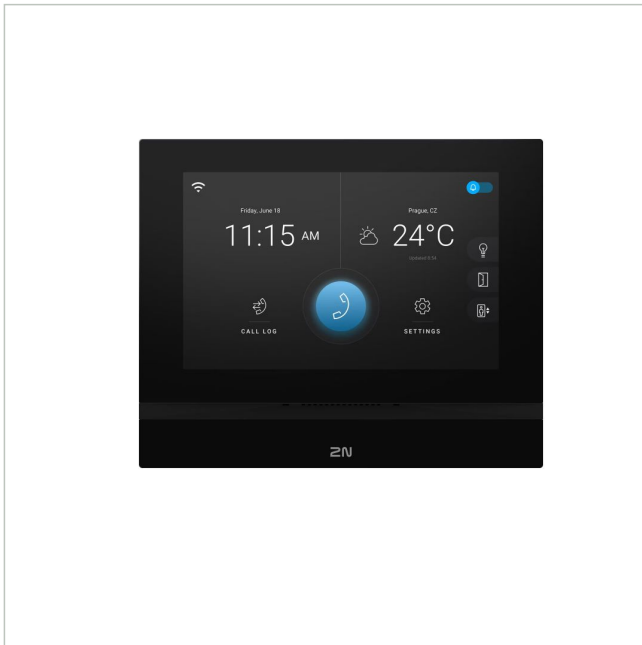

2N Indoor View Wi-Fi, Black

Artikelnummer: 242506

Netzwerk Innensprechstelle, 7" Touch Display, für 2N IP Türsprechstelle, schwarz, Wi-Fi

Hauptmerkmale

Multifunktionaler Touchscreen-Kommunikator
mit Wi-Fi

Audio- und Videokommunikation mit 2N IP-Intercoms
7"-Touchscreen, LED-Statusanzeigen

Empfang von Kamerabildern von der Türsprechanlage
Stromversorgung über PoE oder 12V DC

LAN Anschluss, 10/100BaseT, RJ-45

Für Benutzung im Innenbereich, schwarzes Gehäuse

Spezifikationen

Serie	2N Indoor View
Anzeigedisplay	7" Touchscreen
Audiokompression	G.711, G.722, G.729, L16/16kHz
Farbe (Gehäuse)	schwarz
Gehäusematerial	Gehärtetes Glas, Kunststoff
Lautsprecher	2W
Netzwerk	10/100Base-TX RJ45, WLAN IEEE 802.11a/b/g/n
Alarmeingänge	ja
Interner Speicher	nein
Ruftasten	Touchscreen
Montageart	Wandmontage
Stromversorgung	12VDC, PoE
Vandalismusgeschützt	nein