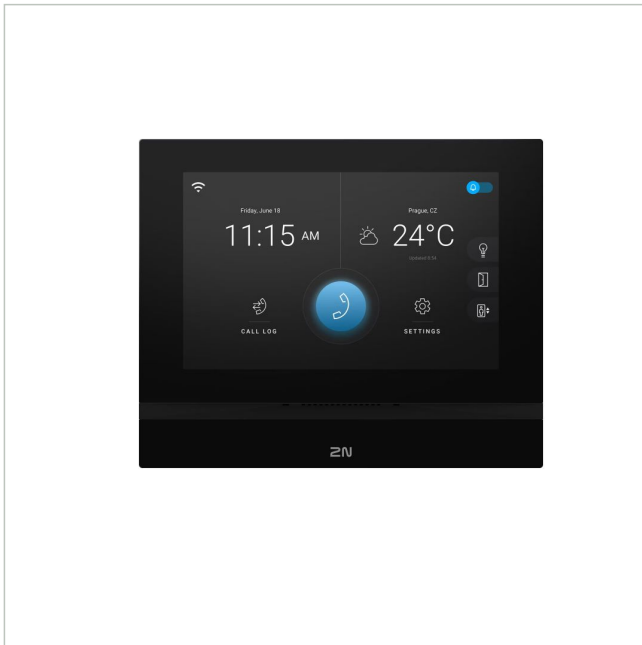

## 2N Indoor View Wi-Fi, Black

Artikelnummer: 242506

Netzwerk Innensprechstelle, 7" Touch Display, für 2N IP Türsprechstelle, schwarz, Wi-Fi

### Hauptmerkmale

Multifunktionseller Touchscreen-Kommunikator  
mit Wi-Fi

Audio- und Videokommunikation mit 2N IP-Intercoms  
7"-Touchscreen, LED-Statusanzeigen

Empfang von Kamerabildern von der Türsprechanlage  
Stromversorgung über PoE oder 12V DC

LAN Anschluss, 10/100BaseT, RJ-45

Für Benutzung im Innenbereich, schwarzes Gehäuse

### Spezifikationen

Serie	2N Indoor View
Anzeigedisplay	7" Touchscreen
Audiokompression	G.711, G.722, G.729, L16/16kHz
Farbe (Gehäuse)	schwarz
Gehäusematerial	Gehärtetes Glas, Kunststoff
Lautsprecher	2W
Netzwerk	10/100Base-TX RJ45, WLAN IEEE 802.11a/b/g/n
Alarmeingänge	ja
Interner Speicher	nein
Ruftasten	Touchscreen
Montageart	Wandmontage
Stromversorgung	12VDC, PoE
Vandalismusgeschützt	nein