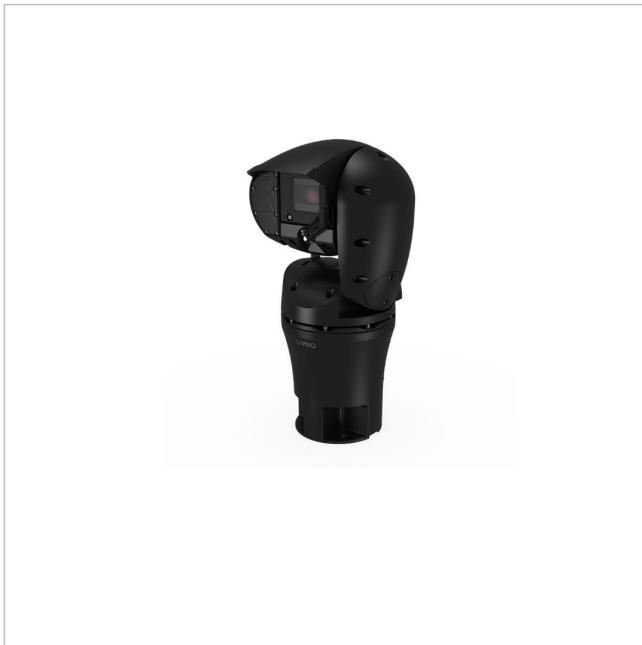

WV-X67310-Z4-1

Artikelnummer: 243006

Netzwerk PTZ Kamera X-Serie, 2MP@30fps, 4,25-170mm AI, IK10, IP66/IP68, out, black

Hauptmerkmale

2MP Aero PTZ Kamera

40x optischer Zoom

Bis zu 2 Edge AI-Analyse-Apps

Automatische AI-Verfolgung

24V AC/DC Stromversorgung

Windlastbeständigkeit bis zu 270 km/h

Eingebautes FIPS 140-2 Level 3 zertifiziertes Sicherheitselement

Spezifikationen

Serie	i-PRO X-Serie
Auflösungsstandard	2 Megapixel
System	True Day&Night
Chipgröße	1/2,8"
Aufnahmesensor	CMOS
Videokompression	H.264, H.265, M-JPEG
Bildauflösung max.	1920x1080
Bildübertragungsrate	60 fps
Lichtempfindlichkeit	0,011 Lux bei F1,6
Digitale Rauschunterdrückung	ja
Brennweite	4,25 - 170 mm
Zoomfaktor	40x
Bildwinkel horizontal	1,4 - 51°, 1,9 - 66°

WV-X67310-Z4-1

Fortsetzung Spezifikationen

Gehäuse	Außen
Farbe (Gehäuse)	schwarz
Farbe (Kuppel)	klar
Gehäusematerial	Aluminium, Kunststoff
Heizung	ja
Drehbereich	360°
Geschwindigkeit (manuell)	100°/Sek.
Geschwindigkeit (Preset)	200°/Sek.
Alarmeingänge	ja
Audiounterstützung	ja
Steuer-Schnittstellen	RJ45
Interner Speicher	nein
Montageart	Deckenmontage, Wandmontage
Stromversorgung	24VAC, 24VDC, PoE++
Power over Ethernet	IEEE 802.3bt
Vandalismusgeschützt	ja
Temperaturbereich (Betrieb)	-50°C ~ +60°C
ONVIF	ONVIF Profile M, ONVIF Profile S, ONVIF Profile T
Zertifizierungen	FIPS 140-2 LV3, IK10
Schutzart	IP66/68
Gegenlichtkompensation	BLC, HLC
Wide Dynamic Range (WDR)	WDR 144dB
Bewegungsmelder	ja
Hersteller-Nummer	WV-X67310-Z4-1

Optionales Zubehör

Art. Nr.	Name	Produkt Beschreibung
243126	WV-QCA502	I/O Kabel 1 Stück
238635	WV-QCN500-B	Eckhalterung schwarz
243117	WV-QCN500S-W	Eckhalterung i-PRO weiß
243119	WV-QWL503-B	Wand-/Polehalterung 2-in-1 schwarz
243121	WV-QWL503S-B	Wand-/Polehalterung 2-in-1 Salzwassergeschützt, schwarz