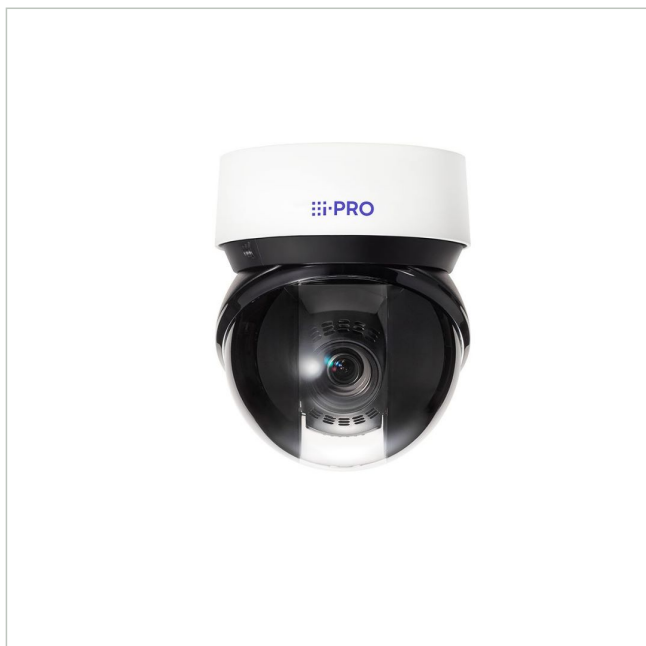

WV-S66300-Z4LN

Artikelnummer: 243110
EAN: 4582619072686

Netzwerk PTZ Kamera S-Serie, 2MP@60fps,
4,25-170mm AI, IK10, IP66, IR, out

Hauptmerkmale

2MP (1080p)

40x optischer Zoom

Innovative PTZ mit neuem Formfaktor

Bis zu 2 Edge AI-Analyse-Apps

Automatische AI-Verfolgung

ClearSight-Beschichtung

Eingebaute IR-LED

Schwenk-/Neigegeschwindigkeit bis zu 500 Grad/s neigen und

Eingebautes FIPS 140-2 Level 3 zertifiziertes Sicherheitseleme

NDA-konform

Spezifikationen

EAN/GTIN	4582619072686
Serie	i-PRO S-Serie
Auflösungsstandard	2 Megapixel
System	True Day&Night
Chipgröße	1/2,8"
Aufnahmesensor	CMOS
Videokompression	H.264, H.265, M-JPEG
Bildauflösung max.	1920x1080
Bildübertragungsrate	60 fps
Lichtempfindlichkeit	0,015 Lux bei F1,6
Digitale Rauschunterdrückung	ja

WV-S66300-Z4LN

Fortsetzung Spezifikationen

Brennweite	4,25 - 170 mm
Zoomfaktor	40x
Bildwinkel horizontal	1,5 - 51°, 2,0 - 65°
Beleuchtung	Infrarot
Gehäuse	Außen
Farbe (Gehäuse)	weiß
Farbe (Kuppel)	klar
Gehäusematerial	Aluminium
Heizung	ja
Drehbereich	360°
Geschwindigkeit (manuell)	150°/Sek.
Geschwindigkeit (Preset)	700°/Sek.
Alarめingänge	ja
Audiunterstützung	ja
Steuer-Schnittstellen	RJ45
Interner Speicher	optional
Montageart	Deckenmontage, Wandmontage
Stromversorgung	PoE++
Power over Ethernet	IEEE 802.3bt
Vandalismusgeschützt	ja
Temperaturbereich (Betrieb)	-50°C ~ +60°C
ONVIF	ONVIF Profile G, ONVIF Profile M, ONVIF Profile S, ONVIF Profile T
Zertifizierungen	FIPS 140-2 LV3, IK10
Schutzart	IP66
Gegenlichtkompensation	BLC, HLC
Wide Dynamic Range (WDR)	WDR 144dB
Bewegungsmelder	ja
Hersteller-Nummer	WV-S66300-Z4LN