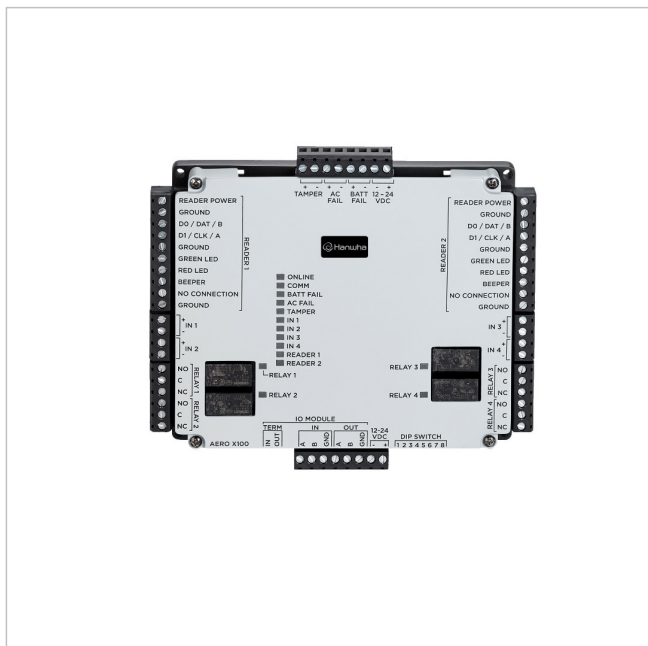

X100A-H003

Artikelnummer: 243721

Hanwha Access Control Expansion Board 2-Tür-Controller, 12/24vdc 2-Tür-Controller, RS485 unterstützt 4 OSDP oder 2 Wiegand-Leser, 7 Eing.

Hauptmerkmale

Hanwha Access Control Expansion Board

2x Tür-Controller

12/24vdc 2 Tür-Controller

RS485

Unterstützt 4x OSDP oder 2x Wiegand-Leser

7x Eingänge (2x Türsensoren, 2x REX, Tamper, AC Fail & Bat

4x FORM-C-Relaisausgänge und Durchschleifspannung

Spezifikationen